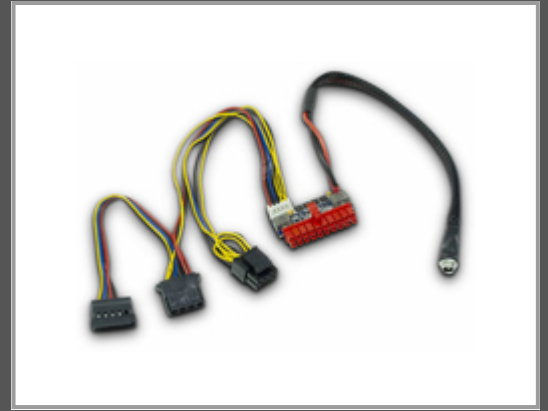

Inter-Tech 88882193 - ATX (20-pin) - SATA 15-pin + Molex (4-pin) - Gerade - Gerade - Mehrfarbig - 35 mm

Mini-ITX PSU 120W DC/DC Rev. 2

Gruppe	Stromversorgung
Hersteller	Inter-Tech
Hersteller Art. Nr.	88882193
EAN/UPC	4260455645515

Hauptmerkmale

	Allgemein
Anschluss 1	ATX (20-pin)
Anschluss 2	SATA 15-pin + Molex (4-pin)
Anschluss1 Formfaktor	Gerade
Breite	35 mm
Tiefe	47 mm
Höhe	18 mm