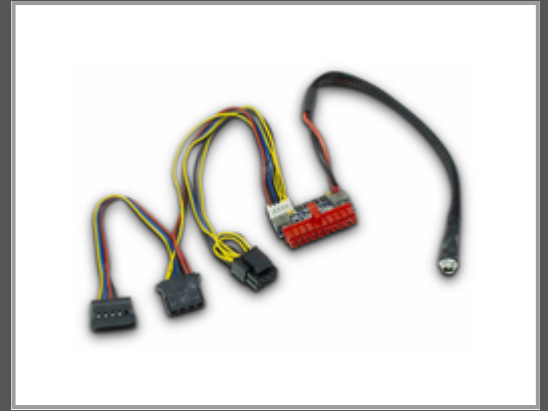

Inter-Tech 88882193 - ATX (20-pin) - SATA 15-pin + Molex (4-pin) - Gerade - Gerade - Mehrfarbig - 35 mm

Mini-ITX PSU 120W DC/DC Rev. 2

Gruppe	Stromversorgung
Hersteller	Inter-Tech
Hersteller Art. Nr.	88882193
EAN/UPC	4260455645515

Hauptmerkmale

Allgemein

Anschluss 1	ATX (20-pin)
Anschluss 2	SATA 15-pin + Molex (4-pin)
Anschluss1 Formfaktor	Gerade
Breite	35 mm
Tiefe	47 mm
Höhe	18 mm