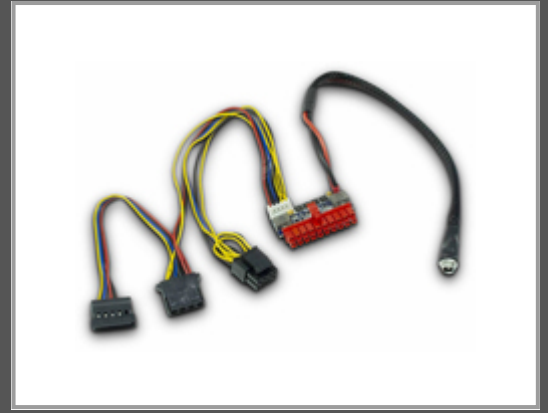

Inter-Tech 88882193 - ATX (20-pin) - SATA 15-pin + Molex (4-pin) - Gerade - Gerade - Mehrfarbig - 35 mm

MINI-ITX PSU 120W REV. 2

Gruppe	Stromversorgung
Hersteller	Inter-Tech
Hersteller Art. Nr.	88882193
EAN/UPC	4260455645515

Hauptmerkmale

Allgemein

Anschluss 1	ATX (20-pin)
Anschluss 2	SATA 15-pin + Molex (4-pin)
Anschluss1 Formfaktor	Gerade
Breite	35 mm
Tiefe	47 mm
Höhe	18 mm