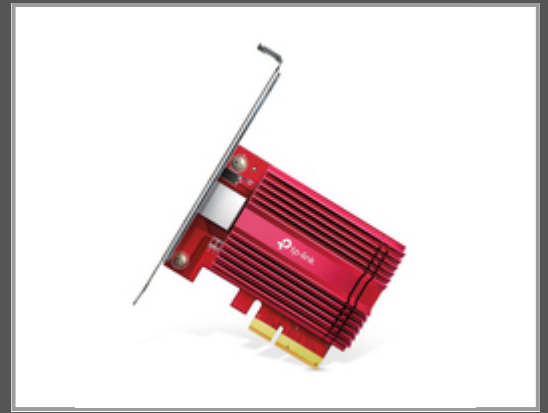

# TP-LINK 10 Gigabit PCI Express Netzwerk Adapter - Eingebaut - Kabelgebunden - PCI Express - Ethernet - 10000 Mbit/s - Rot

Netzwerkkarte - PCI-Express - WLAN - 10.000 Mbps - Ethernet

Gruppe	Netzwerkadapter / Schnittstellen
Hersteller	TP-LINK
Hersteller Art. Nr.	TX401
EAN/UPC	6935364072827

## Hauptmerkmale

	Allgemein
Eingebaut	Ja
Übertragungstechnik	Verkabelt
Hostschnittstelle	PCI Express
Schnittstelle	Ethernet
Maximale Datenübertragungsrate	10000 Mbit/s
Produktfarbe	Rot