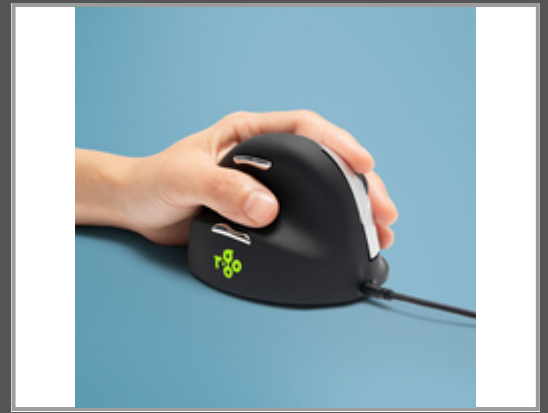

R-Go Ergonomische Maus R-Go HE Break mit Pausensoftware - groß (Handlänge ? 185mm) - für Linkshänder - verkabelt - schwarz - Linkshändig - Vertikale Ausführung - USB Typ-A - 3500 DPI - Schwarz

HE Mouse - Ergonomic mouse - Large (Hand Size above 185mm) - Left Handed - wired

Gruppe	Eingabegeräte
Hersteller	R-Go
Hersteller Art. Nr.	RGOHELELA
EAN/UPC	8719274491347

Hauptmerkmale

	Allgemein
Formfaktor	Linkshändig
Vertikale Ausführung	Ja
Geräteschnittstelle	USB Typ-A
Bewegung Auflösung	3500 DPI
Tastentyp	Gedrückte Tasten
Knopfanzahl	5
Scroll Typ	Rad
Energiequelle	Kabel
Produktfarbe	Schwarz