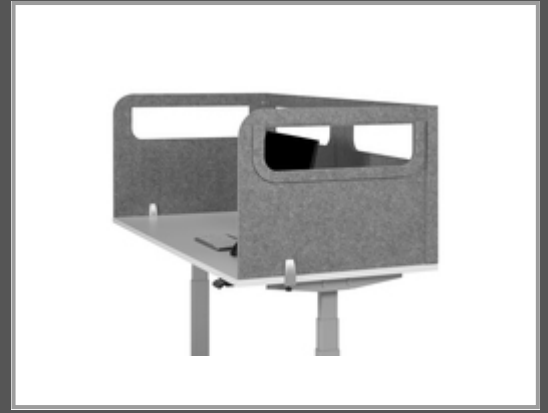

Bakker BNESSUALGY - Hellgrau - PET felt - Acryl - 1 Stück(e) - Niederlande - 1600 mm

U-Shape - Acryl

Gruppe	Möbel
Hersteller	Bakker
Hersteller Art. Nr.	BNESSUALGY160D60

Hauptmerkmale

	Allgemein
Produktfarbe	Hellgrau
Material	PET-Filz
Rahmenmaterial	Kunststoff
Breite	1600 mm
Tiefe	600 mm
Höhe	600 mm