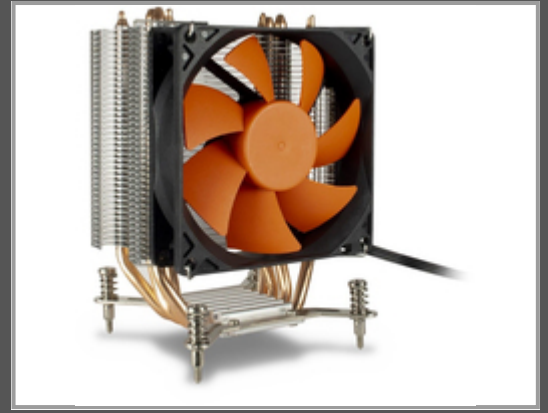

Inter-Tech Argus SU-200B - Kühler - 9,2 cm - 600 RPM - 1600 RPM - 25 dB - 65,07 m³/h

Intel Socket LGA1150 - 1151 - 1155 - 1156 - 1366 - 600-1600rpm -
 56.07 m³/h - 25dbA - 3.40 mmH2O - 92x92x25mm

Gruppe	Kühler
Hersteller	Inter-Tech
Hersteller Art. Nr.	88885519
EAN/UPC	4260455645416

Hauptmerkmale

	Allgemein
Typ	Kühler
Lüfterdurchmesser	9,2 cm
Rotationsgeschwindigkeit (min.)	600 RPM
Rotationsgeschwindigkeit (max.)	1600 RPM
Geräuschpegel (hohe Geschwindigkeit)	25 dB
Luftstrom	65,07 m ³ /h
Maximum Luftdruck	3,4 mmH2O
Breite	97 mm
Tiefe	91 mm
Höhe	140 mm
Produktfarbe	Black, Stainless steel