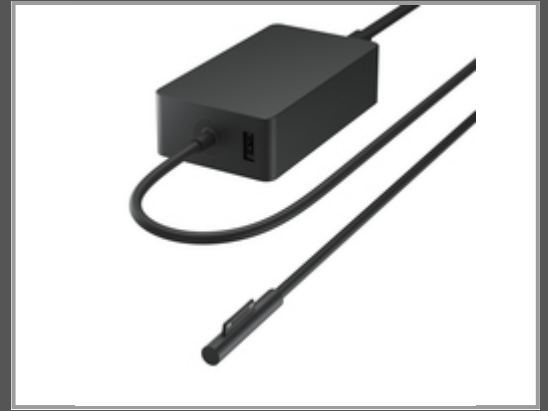

Microsoft Surface 127W Power Supply - Indoor - AC - 8 A - 1,4 m - Schwarz

PC-/Server Netzteil

Gruppe	Stromversorgung
Hersteller	Microsoft
Hersteller Art. Nr.	USY-00005
EAN/UPC	0889842621044

Hauptmerkmale

	Allgemein
Aufladetyp	Innenraum
Energiequelle	AC
Aufladekompatibilität	Laptop
AC-Adapter Ausgangsstrom	8 A
Anzahl USB 2.0 Anschlüsse	1
Kabellänge	1,4 m
Produktfarbe	Schwarz