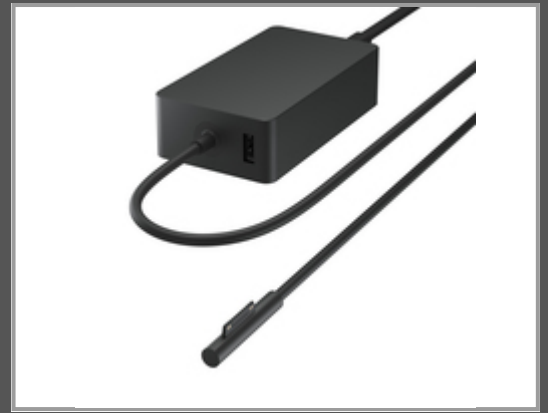

# Microsoft Surface 127W Power Supply - Indoor - AC - 8 A - 1,4 m - Schwarz

PC-/Server Netzteil

Gruppe	Stromversorgung
Hersteller	Microsoft
Hersteller Art. Nr.	USY-00005
EAN/UPC	0889842621044

## Hauptmerkmale

	Allgemein
Aufladetyp	Innenraum
Energiequelle	AC
Aufladekompatibilität	Laptop
AC-Adapter Ausgangsstrom	8 A
Anzahl USB 2.0 Anschlüsse	1
Kabellänge	1,4 m
Produktfarbe	Schwarz