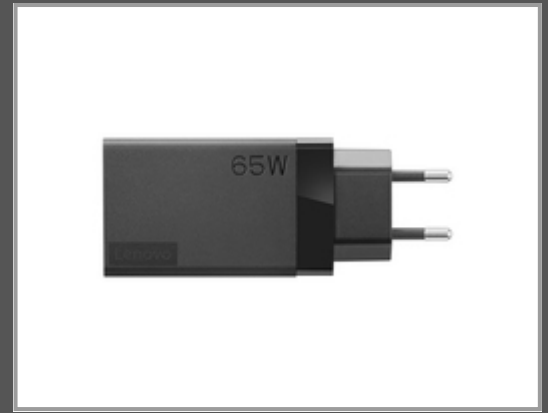

Lenovo 40AW0065WW - Indoor - AC - 20 V - 1,8 m - Schwarz

65W USB-C AC Travel Adapter - 1.8 m - Black

Gruppe	Stromversorgung
Hersteller	Lenovo
Hersteller Art. Nr.	40AW0065WW
EAN/UPC	0194552822231

Hauptmerkmale

	Allgemein
Aufladetyp	Innenraum
Energiequelle	AC
Aufladekompatibilität	Universal
Eingangsspannung	100 - 240 V
Maximale Ausgangsspannung	20 V
Ausgangsspannung	5,9,15,20 V
USB Typ-C Anzahl Anschlüsse	1
Kabellänge	1,8 m
Produktfarbe	Schwarz