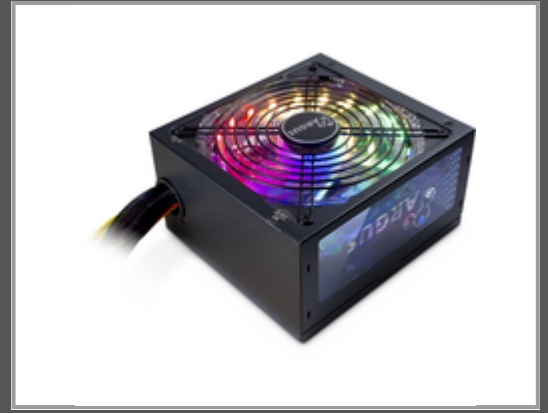

# Inter-Tech Argus RGB-600W II - 600 W - 100 - 240 V - 47 - 63 Hz - Aktiv - 100 W - 600 W

CM II - ATX 2.3 - 80PLUS Bronze - 19-35 dB - RGB LED - 86x150x160 mm

Gruppe	Stromversorgung
Hersteller	Inter-Tech
Hersteller Art. Nr.	88882146
EAN/UPC	4260455644921

## Hauptmerkmale

	Allgemein
Gesamtleistung	600 W
AC Eingangsspannung	100 - 240 V
AC Eingangsfrequenz	47 - 63 Hz
Motherboard Anschlussstecker	20+4 pin ATX
Stromkabellänge Motherboard	55 cm
SATA-Netzkabellänge	450,600,750 mm
Zweck	PC
Stromversorgungseinheit (PSU) Formfaktor	ATX
80 Plus Zertifizierung	80 PLUS Bronze
Produktfarbe	Schwarz
Kühlung	Aktiv
Lüfterdurchmesser	14 cm
Mitgelieferte Kabel	AC