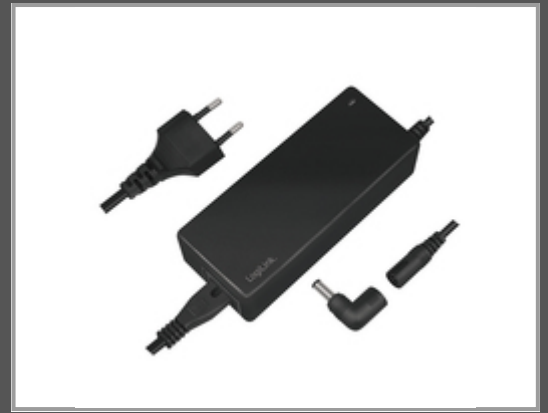

# LogiLink PA0215 - Notebook - Indoor - 100 - 240 V - 50/60 Hz - 90 W - 20 V

Notebook-Universalnetzteil - 90W

Gruppe	Stromversorgung
Hersteller	LogiLink
Hersteller Art. Nr.	PA0215
EAN/UPC	4052792055146

## Hauptmerkmale

	Allgemein
Zweck	Notebook
Netzteiltyp	Innenraum
Eingangsspannung	100 - 240 V
Produktfarbe	Schwarz
Breite	45 mm
Tiefe	110 mm
Höhe	30 mm
Menge pro Packung	1 Stück(e)