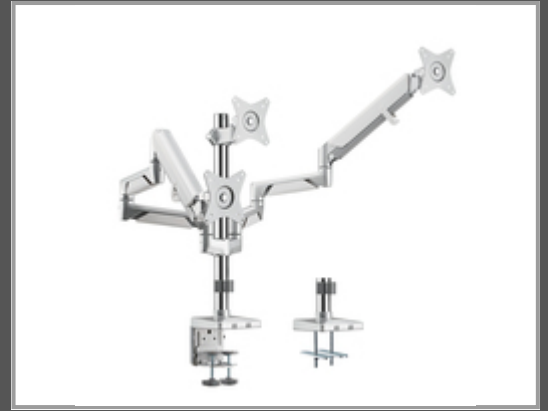

LogiLink BP0090 - Klemme - 7 kg - 43,2 cm (17 Zoll) - 68,6 cm (27 Zoll) - 100 x 100 mm - Silber

3x 17-27" - max 7 kg - VESA 75x75/100x100

Gruppe	Zubehör TFT/LCD-TV
Hersteller	LogiLink
Hersteller Art. Nr.	BP0090
EAN/UPC	4052792058093

Hauptmerkmale

	Allgemein
Montage	Klemme
Höchstgewichtskapazität	7 kg
Minimum Bildschirmgröße	43,2 cm
Maximale Bildschirmgröße	68,6 cm
Minimale VESA-Halterung	75 x 75 mm
Maximale VESA-Halterung	100 x 100 mm
Höhe	727 mm
Höhenverstellung	Ja
Schwenkwinkelbereich	-90 - 90 °
Neigungswinkelbereich	-40 - 40 °
Produktfarbe	Silber