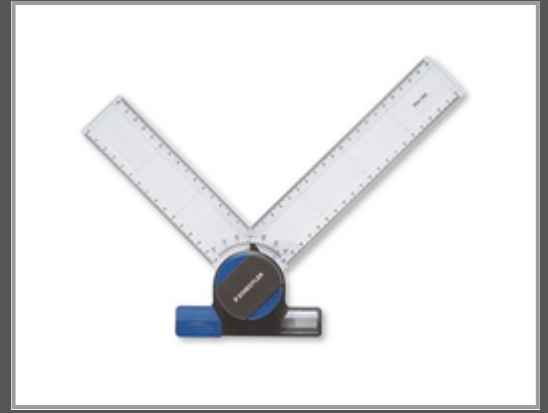

# STAEDTLER Mars 660 - Schwarz - Blau - Transparent - 1 Stück(e)

Zeichenkopf

Gruppe Büromaterial & Schreibwaren  
Hersteller STAEDTLER  
Hersteller Art. Nr. 660 20  
EAN/UPC 4007817601150

### Allgemein

Produktfarbe	Black, Blue, Transparent
Menge pro Packung	1 Stück(e)