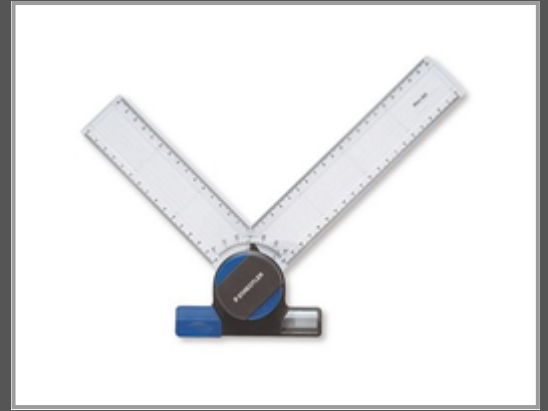

# STAEDTLER Mars 660 - Schwarz - Blau - Transparent - 1 Stück(e)

Zeichenkopf

Gruppe	Büromaterial & Schreibwaren
Hersteller	STAEDTLER
Hersteller Art. Nr.	660 20
EAN/UPC	4007817601150

### Allgemein

Produktfarbe	Black, Blue, Transparent
Menge pro Packung	1 Stück(e)