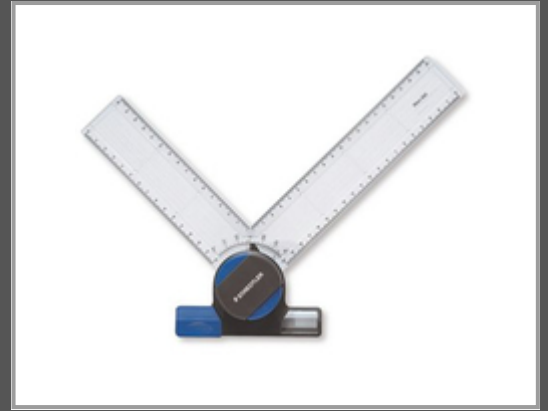

STAEDTLER Mars 660 - Schwarz - Blau - Transparent - 1 Stück(e)

Zeichenkopf

Gruppe Büromaterial & Schreibwaren
Hersteller STAEDTLER
Hersteller Art. Nr. 660 20
EAN/UPC 4007817601150

Hauptmerkmale

Allgemein

Produktfarbe	Black, Blue, Transparent
Menge pro Packung	1 Stück(e)