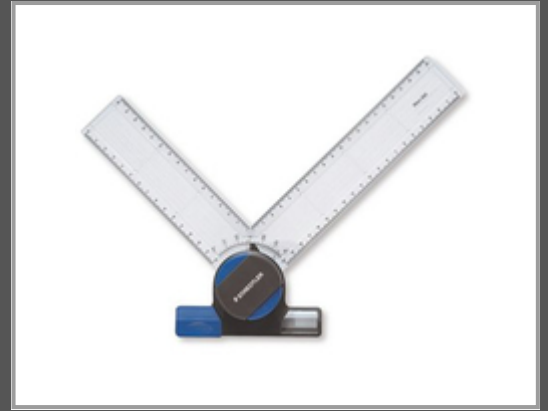

# STAEDTLER Mars 660 - Schwarz - Blau - Transparent - 1 Stück(e)

Zeichenkopf

Gruppe Büromaterial & Schreibwaren  
Hersteller STAEDTLER  
Hersteller Art. Nr. 660 20  
EAN/UPC 4007817601150

### Allgemein

Produktfarbe	Black, Blue, Transparent
Menge pro Packung	1 Stück(e)