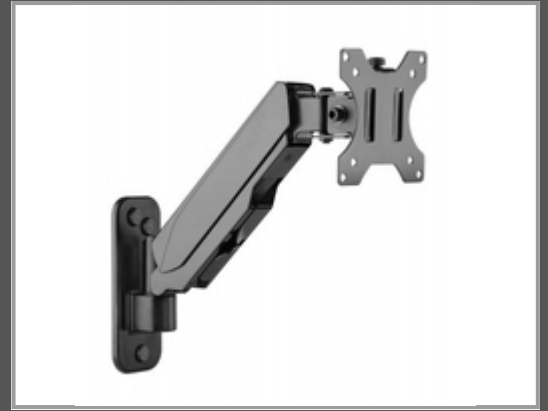

Techly Wandhalterung für 1 LCD TV LED 17"-32" drehbar, 1 Arm, mit Gasfeder, schwarz

Farbig

Gruppe Zubehör TFT/LCD-TV
Hersteller Techly
Hersteller Art. Nr. ICA-LCD-G111
EAN/UPC 8051128104066

Hauptmerkmale

	Allgemein
Höchstgewichtskapazität	8 kg
Minimum Bildschirmgröße	43,2 cm
Maximale Bildschirmgröße	81,3 cm
Minimale VESA-Halterung	75 x 75 mm
Maximale VESA-Halterung	100 x 100 mm
Neigungswinkelbereich	-35 - 35 °
Schwenkwinkelbereich	-90 - 90 °
Drehungswinkel	360 °
Abstand zur Wand (max)	26 cm
Produktfarbe	Schwarz