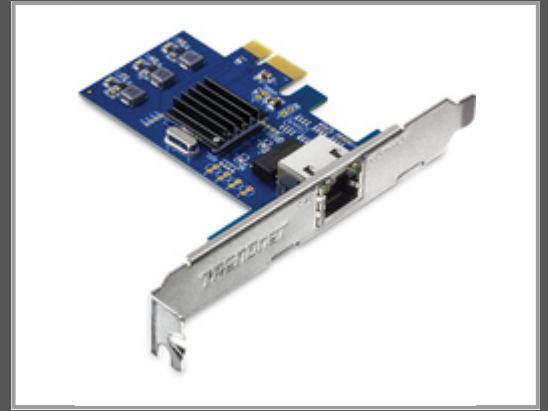

TRENDnet TEG-25GECTX - Eingebaut - Kabelgebunden - PCI Express - Ethernet - 2500 Mbit/s - Blau - Silber

2.5 Gbit/s - RJ-45 - 1.8W - 84x64x18mm - 42g

Gruppe	Netzwerkadapter / Schnittstellen
Hersteller	TRENDnet
Hersteller Art. Nr.	TEG-25GECTX
EAN/UPC	0710931140576

Hauptmerkmale

	Allgemein
Eingebaut	Ja
Übertragungstechnik	Verkabelt
Hostschnittstelle	PCI Express
Schnittstelle	Ethernet
Maximale Datenübertragungsrate	2500 Mbit/s
Produktfarbe	Blue, Silver