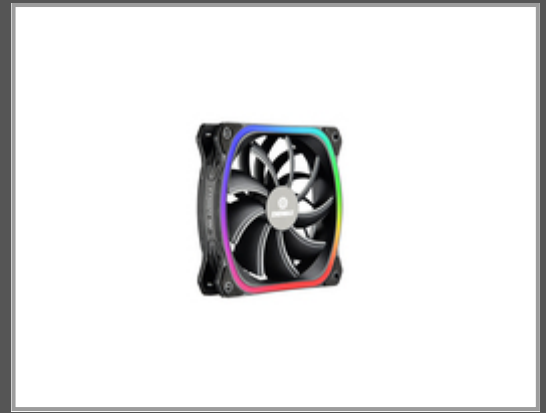

Enermax SquA RGB - Ventilator - 12 cm - 1500 RPM - 23 dB - 68,27 cfm - 115,99 m³/h

300-1500 U/min - 24.53-68.27 CFM - 12-23 dB - 12V - 0.21A - 4-PIN PWM - RGB LED - 120x120x26 mm

| | |
|---------------------|----------------|
| Gruppe | Kühler |
| Hersteller | Enermax |
| Hersteller Art. Nr. | UCSQARGB12P-SG |
| EAN/UPC | 4713157723994 |

Hauptmerkmale

| | Allgemein |
|--|--------------------------|
| Typ | Ventilator |
| Lüfterdurchmesser | 12 cm |
| Rotationsgeschwindigkeit (min.) | 300 RPM |
| Rotationsgeschwindigkeit (max.) | 1500 RPM |
| Geräuschpegel (langsame Geschwindigkeit) | 12 dB |
| Geräuschpegel (hohe Geschwindigkeit) | 23 dB |
| Maximaler Luftstrom | 68,27 cfm |
| Luftstrom | 115,99 m ³ /h |
| Minimum Luftdruck | 0,17 mmH2O |
| Maximum Luftdruck | 1,898 mmH2O |
| Produktfarbe | Schwarz |