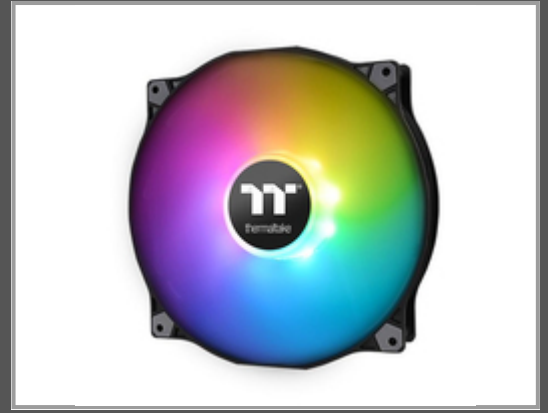

Thermaltake Pure 20 ARGB - Ventilator - 500 RPM - 1000 RPM - 31,2 dB - 31,2 Sone - 129,54 cfm

1.72 mm-H2O - 31.2 dBA

| | |
|---------------------|------------------|
| Gruppe | Kühler |
| Hersteller | Thermaltake |
| Hersteller Art. Nr. | CL-F081-PL20SW-A |
| EAN/UPC | 4711246875630 |