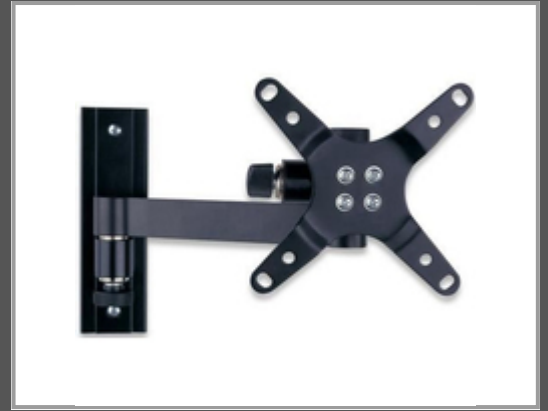

Techly Wandhalterung für LCD TV LED 13"-30" neigbar 2 Gelenke, Kurzarm, schwarz

Gruppe	Zubehör TFT/LCD-TV
Hersteller	Techly
Hersteller Art. Nr.	ICA-LCD-105BK
EAN/UPC	8057685301511

Hauptmerkmale

	Allgemein
Höchstgewichtskapazität	15 kg
Minimum Bildschirmgröße	33 cm
Maximale Bildschirmgröße	76,2 cm
Minimale VESA-Halterung	75 x 75 mm
Maximale VESA-Halterung	100 x 100 mm
Neigungswinkelbereich	-15 - 15 °
Schwenkwinkelbereich	0 - 180 °
Abstand zur Wand (min)	8,1 cm
Abstand zur Wand (max)	23,5 cm
Produktfarbe	Schwarz