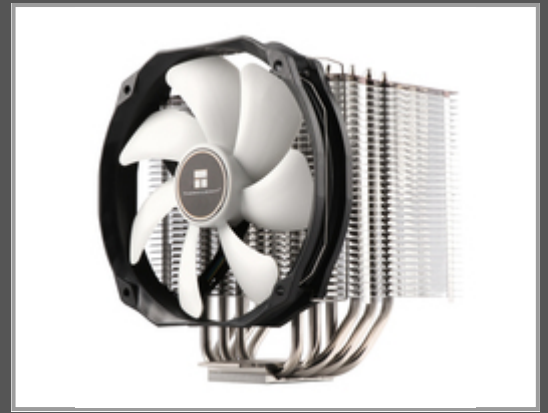

Thermalright ARO-M14G - Kühler - 14 cm - 300 RPM - 1300 RPM - 21 dB - 73,6 cfm

300-1300 RPM - 15-21 dBA - 16.9-73.6 CFM - 4-pin PWM

Gruppe	Kühler
Hersteller	Thermalright
Hersteller Art. Nr.	ARO-M14G

Hauptmerkmale

	Allgemein
Typ	Kühler
Lüfterdurchmesser	14 cm
Rotationsgeschwindigkeit (min.)	300 RPM
Rotationsgeschwindigkeit (max.)	1300 RPM
Geräuschpegel (langsame Geschwindigkeit)	15 dB
Geräuschpegel (hohe Geschwindigkeit)	21 dB
Maximaler Luftstrom	73,6 cfm
Produktfarbe	Aluminium, Black, White