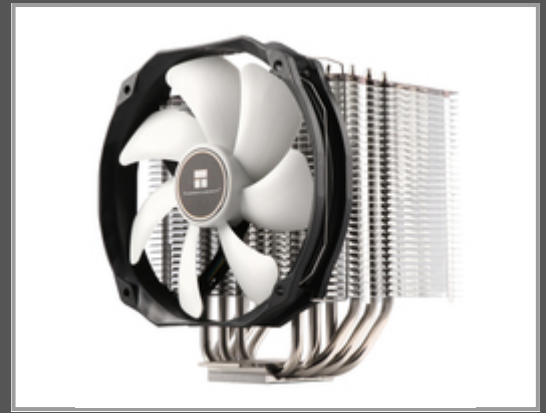

Thermalright ARO-M14G - Kühler - 14 cm - 300 RPM - 1300 RPM - 21 dB - 73,6 cfm

300-1300 RPM - 15-21 dBA - 16.9-73.6 CFM - 4-pin PWM

Gruppe	Kühler
Hersteller	Thermalright
Hersteller Art. Nr.	ARO-M14G

Hauptmerkmale

	Allgemein
Typ	Kühler
Lüfterdurchmesser	14 cm
Rotationsgeschwindigkeit (min.)	300 RPM
Rotationsgeschwindigkeit (max.)	1300 RPM
Geräuschpegel (langsame Geschwindigkeit)	15 dB
Geräuschpegel (hohe Geschwindigkeit)	21 dB
Maximaler Luftstrom	73,6 cfm
Produktfarbe	Aluminium, Black, White