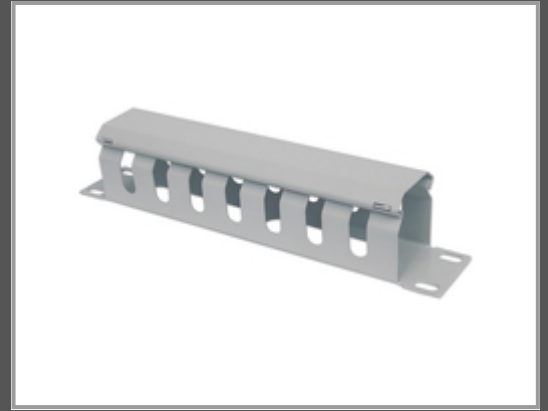

# Intellinet Kabelmanagement für 10"- Schränke - 1 HE - mit Blende - grau - Kabelmanagementtafel - Grau - Stahl - 1U - 25,4 cm (10 Zoll) - 254,4 mm

Zubehör Stromversorgung - 0,25 m

Gruppe	Zubehör Kabel
Hersteller	Intellinet
Hersteller Art. Nr.	714976
EAN/UPC	0766623714976

### Allgemein

Typ	Kabelmanagementtafel
Produktfarbe	Grau
Gehäusematerial	Stahl
Größe (Imperial)	25,4 cm
Breite	254,4 mm
Tiefe	51 mm