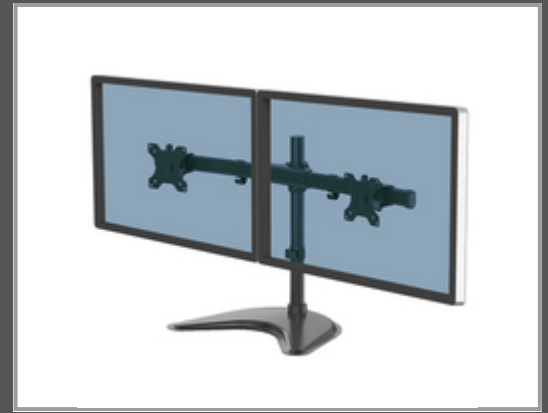

Fellowes Seasa 8043701 - Freistehend - 8 kg - 68,6 cm (27") - 100 x 100 mm - Höhenverstellung - Schwarz

Freistehender Doppel Monitorarm - 30" - 16kg - 75 x 75 - 100x100

Gruppe	Zubehör TFT/LCD-TV
Hersteller	Fellowes
Hersteller Art. Nr.	8043701
EAN/UPC	0043859728008

Hauptmerkmale

	Allgemein
Montage	Freistehend
Höchstgewichtskapazität	8 kg
Maximale Bildschirmgröße	68,6 cm
Minimale VESA-Halterung	75 x 75 mm
Maximale VESA-Halterung	100 x 100 mm
Höhe	465 mm
Höhenverstellung	Ja
Neigungswinkelbereich	-45 - 45 °
Produktfarbe	Schwarz