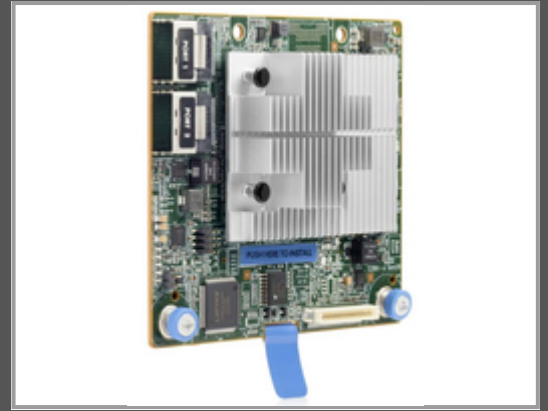

HPE SmartArray E208i-a SR Gen10 - SAS - 0 - 1 - 5 - 10 - 12 Gbit/s

Gb/s SAS - 8 SAS lanes across 2x4 internal Mini-SAS ports - RAID 0 - 1 - 5 - 10

Gruppe	Controller
Hersteller	HPE
Hersteller Art. Nr.	804326-B21
EAN/UPC	4514953854147

Hauptmerkmale

Allgemein

Unterstützte Speicherlaufwerk-Schnittstellen

SAS

RAID Level

0, 1, 5, 10

Datenübertragungsrate

12 Gbit/s