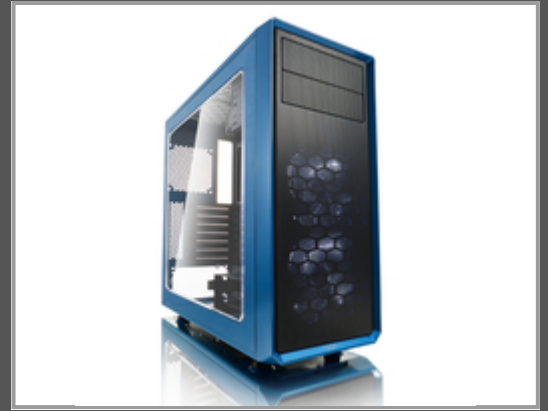

# Fractal Design Focus G - Midi Tower - PC - Schwarz - Blau - ATX - ITX - micro ATX - Weiß - Taschenlüfter - Vorderseite

ATX/mATX/ITX - 3.5"/2.5" - USB 3.0/2.0 - 4.5 kg - Petrol Blue

Gruppe	Gehäuse
Hersteller	Fractal Design
Hersteller Art. Nr.	FD-CA-FOCUS-BU-W
EAN/UPC	7350041085164

## Hauptmerkmale

	Allgemein
Formfaktor	Midi Tower
Typ	PC
Produktfarbe	Black, Blue
Platzierung der Stromversorgung	Boden
Unterstützte Stromversorgungs- Formfaktoren	ATX
Installierte Lüfter (Vorderseite)	2x 120 mm
Durchmesser unterstützte Vorderseitenlüfter	120,140 mm
Durchmesser unterstützter Rückseitenlüfter	120 mm
Unterstützte Hard-Disk Drive Größen	2,5,3,5 "
Breite	205 mm
Tiefe	464 mm
Höhe	444 mm