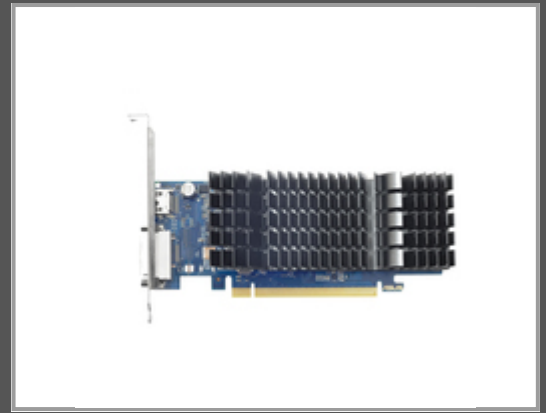

ASUS GT1030-SL-2G-BRK - GeForce GT 1030 - 2 GB - GDDR5 - 64 Bit - 1920 x 1200 Pixel - PCI Express 3.0

NVIDIA GeForce GT 1030 - GDDR5 2GB - 1920 x 1200 - HDMI - DVI - HDCP - PCI Express 3.0

Gruppe	Grafikkarten
Hersteller	ASUS
Hersteller Art. Nr.	90YV0AT0-M0NA00
EAN/UPC	4712900743333

Hauptmerkmale

	Allgemein
Grafikprozessorenfamilie	NVIDIA
GPU	GeForce GT 1030
Prozessortaktfrequenz	1266 MHz
Separater Grafik-Adapterspeicher	2 GB
Grafikkartenspeichertyp	GDDR5
Breite der Speicherschnittstelle	64 Bit
Speichertaktfrequenz	6008 MHz
Maximale Auflösung	1920 x 1200 Pixel
DirectX-Version	12.0
OpenGL-Version	4.5
Schnittstelle	PCI Express 3.0
Kühlung	Passiv