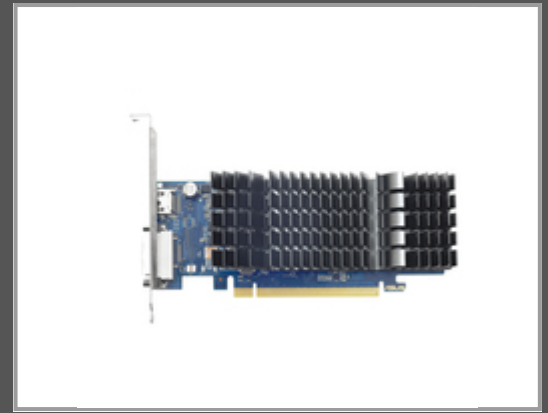

ASUS GT1030-SL-2G-BRK - GeForce GT 1030 - 2 GB - GDDR5 - 64 Bit - 1920 x 1200 Pixel - PCI Express 3.0

NVIDIA GeForce GT 1030 - GDDR5 2GB - 1920 x 1200 - HDMI - DVI - HDCP - PCI Express 3.0

Gruppe	Grafikkarten
Hersteller	ASUS
Hersteller Art. Nr.	90YV0AT0-MONA00
EAN/UPC	4712900743333

Hauptmerkmale

	Allgemein
Grafikprozessorenfamilie	NVIDIA
GPU	GeForce GT 1030
Prozessortaktfrequenz	1266 MHz
Separater Grafik-Adapterspeicher	2 GB
Grafikkartenspeichertyp	GDDR5
Breite der Speicherschnittstelle	64 Bit
Speichertaktfrequenz	6008 MHz
Maximale Auflösung	1920 x 1200 Pixel
DirectX-Version	12.0
OpenGL-Version	4.5
Schnittstelle	PCI Express 3.0
Kühlung	Passiv