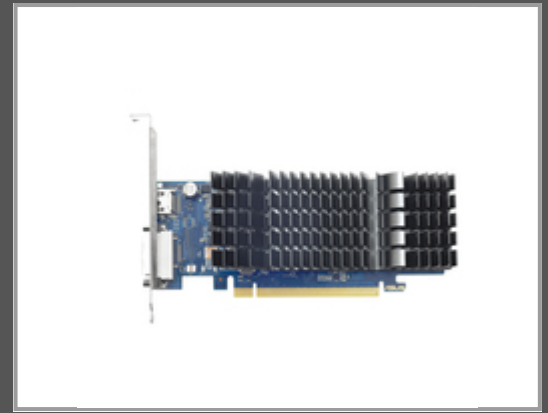

# ASUS GT1030-SL-2G-BRK - GeForce GT 1030 - 2 GB - GDDR5 - 64 Bit - 1920 x 1200 Pixel - PCI Express 3.0

NVIDIA GeForce GT 1030 - GDDR5 2GB - 1920 x 1200 - HDMI - DVI - HDCP - PCI Express 3.0

Gruppe	Grafikkarten
Hersteller	ASUS
Hersteller Art. Nr.	90YV0AT0-MONA00
EAN/UPC	4712900743333

## Hauptmerkmale

	Allgemein
Grafikprozessorenfamilie	NVIDIA
GPU	GeForce GT 1030
Prozessortaktfrequenz	1266 MHz
Separater Grafik-Adapterspeicher	2 GB
Grafikkartenspeichertyp	GDDR5
Breite der Speicherschnittstelle	64 Bit
Speichertaktfrequenz	6008 MHz
Maximale Auflösung	1920 x 1200 Pixel
DirectX-Version	12.0
OpenGL-Version	4.5
Schnittstelle	PCI Express 3.0
Kühlung	Passiv