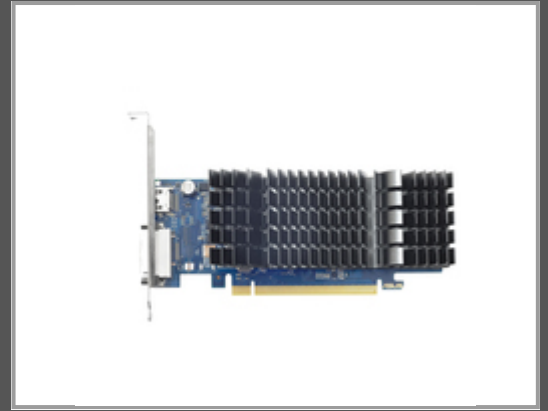

# ASUS GT1030-SL-2G-BRK - GeForce GT 1030 - 2 GB - GDDR5 - 64 Bit - 1920 x 1200 Pixel - PCI Express 3.0

NVIDIA GeForce GT 1030 - GDDR5 2GB - 1920 x 1200 - HDMI - DVI - HDCP - PCI Express 3.0

Gruppe	Grafikkarten
Hersteller	ASUS
Hersteller Art. Nr.	90YV0AT0-M0NA00
EAN/UPC	4712900743333

## Hauptmerkmale

	Allgemein
Grafikprozessorenfamilie	NVIDIA
GPU	GeForce GT 1030
Prozessortaktfrequenz	1266 MHz
Separater Grafik-Adapterspeicher	2 GB
Grafikkartenspeichertyp	GDDR5
Breite der Speicherschnittstelle	64 Bit
Speichertaktfrequenz	6008 MHz
Maximale Auflösung	1920 x 1200 Pixel
DirectX-Version	12.0
OpenGL-Version	4.5
Schnittstelle	PCI Express 3.0
Kühlung	Passiv