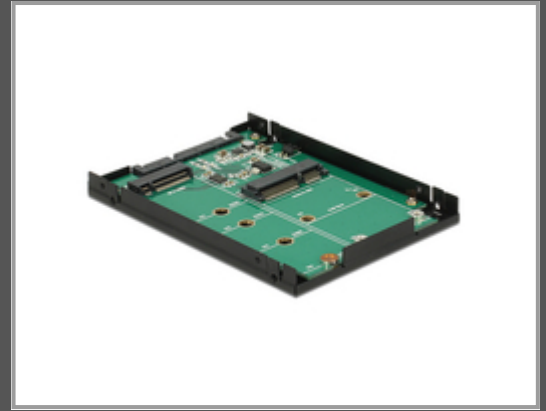

Delock 62866 - SATA - M.2 - mSATA -
 Schwarz - Grün - 6 Gbit/s - Windows 10
 Education - Windows 10 Education x64 -
 Windows 10 Enterprise - Windows 10
 Enterprise x64,... - 70 mm

2.5? Konverter SATA 22 Pin > 1 x M.2 Key B + 1 x mSATA - 9,5 mm

| | |
|---------------------|-----------------|
| Gruppe | Kabel / Adapter |
| Hersteller | Delock |
| Hersteller Art. Nr. | 62866 |
| EAN/UPC | 4043619628667 |

Hauptmerkmale

| Allgemein | |
|-------------------------------------|---|
| Hostschnittstelle | SATA |
| Ausgangsschnittstelle | M.2, mSATA |
| Produktfarbe | Black, Green |
| Datenübertragungsrate (max) | 6 Gbit/s |
| Unterstützt Windows-Betriebssysteme | Windows 10 Education, Windows 10 Education x64, Windows 10 Enterprise, Windows 10 Enterprise x64, Windows 10 Home, Windows 10 Home x64, Windows 10 IOT Core, Windows 10 Pro, Windows 10 Pro x64, Windows 7 Enterprise, Windows 7 Enterprise x64, Windows 7 Home Basic, Windows 7 Home Basic x64, Windows 7 Home Premium, Windows 7 Home Premium x64, Windows 7 Professional, Windows 7 Professional x64, Windows 7 Starter, Windows 7 Starter x64, Windows 7 Ultimate, Windows 7 Ultimate x64, Windows 8, Windows 8.1 |
| Breite | 70 mm |
| Tiefe | 100 mm |
| Höhe | 9,5 mm |