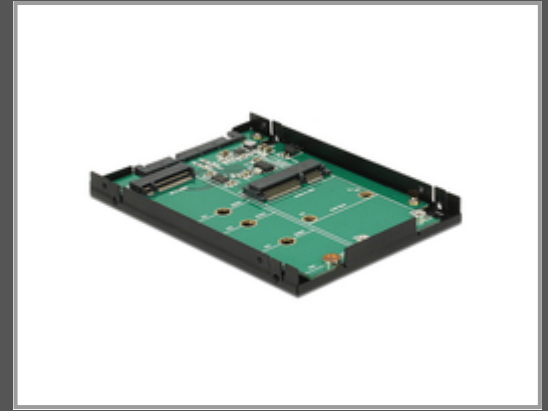

Delock 62866 - SATA - M.2 - mSATA -
 Schwarz - Grün - 6 Gbit/s - Windows 10
 Education - Windows 10 Education x64 -
 Windows 10 Enterprise - Windows 10
 Enterprise x64,... - 70 mm

2.5? Konverter SATA 22 Pin > 1 x M.2 Key B + 1 x mSATA - 9,5 mm

| | |
|---------------------|-----------------|
| Gruppe | Kabel / Adapter |
| Hersteller | Delock |
| Hersteller Art. Nr. | 62866 |
| EAN/UPC | 4043619628667 |

Hauptmerkmale

| | Allgemein |
|-------------------------------------|---|
| Hostschnittstelle | SATA |
| Ausgangsschnittstelle | M.2, mSATA |
| Produktfarbe | Black, Green |
| Datenübertragungsrate (max) | 6 Gbit/s |
| Unterstützt Windows-Betriebssysteme | Windows 10 Education, Windows 10 Education x64, Windows 10 Enterprise, Windows 10 Enterprise x64, Windows 10 Home, Windows 10 Home x64, Windows 10 IOT Core, Windows 10 Pro, Windows 10 Pro x64, Windows 7 Enterprise, Windows 7 Enterprise x64, Windows 7 Home Basic, Windows 7 Home Basic x64, Windows 7 Home Premium, Windows 7 Home Premium x64, Windows 7 Professional, Windows 7 Professional x64, Windows 7 Starter, Windows 7 Starter x64, Windows 7 Ultimate, Windows 7 Ultimate x64, Windows 8, Windows 8.1 |
| Breite | 70 mm |
| Tiefe | 100 mm |
| Höhe | 9,5 mm |