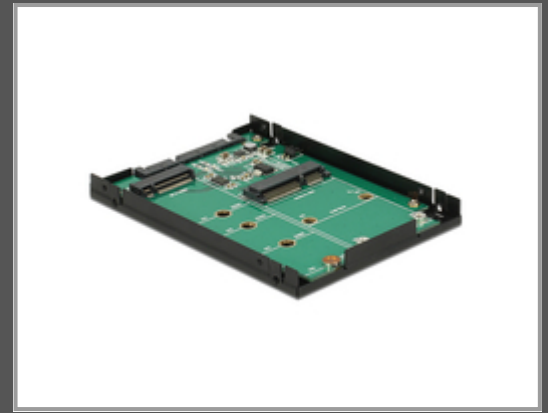

Delock 62866 - SATA - M.2 - mSATA -  
 Schwarz - Grün - 6 Gbit/s - Windows 10  
 Education - Windows 10 Education x64 -  
 Windows 10 Enterprise - Windows 10  
 Enterprise x64,... - 70 mm

2.5? Konverter SATA 22 Pin > 1 x M.2 Key B + 1 x mSATA - 9,5 mm

Gruppe	Kabel / Adapter
Hersteller	Delock
Hersteller Art. Nr.	62866
EAN/UPC	4043619628667

## Hauptmerkmale

Allgemein	
Hostschnittstelle	SATA
Ausgangsschnittstelle	M.2, mSATA
Produktfarbe	Black, Green
Datenübertragungsrate (max)	6 Gbit/s
Unterstützt Windows-Betriebssysteme	Windows 10 Education, Windows 10 Education x64, Windows 10 Enterprise, Windows 10 Enterprise x64, Windows 10 Home, Windows 10 Home x64, Windows 10 IOT Core, Windows 10 Pro, Windows 10 Pro x64, Windows 7 Enterprise, Windows 7 Enterprise x64, Windows 7 Home Basic, Windows 7 Home Basic x64, Windows 7 Home Premium, Windows 7 Home Premium x64, Windows 7 Professional, Windows 7 Professional x64, Windows 7 Starter, Windows 7 Starter x64, Windows 7 Ultimate, Windows 7 Ultimate x64, Windows 8, Windows 8.1
Breite	70 mm
Tiefe	100 mm
Höhe	9,5 mm