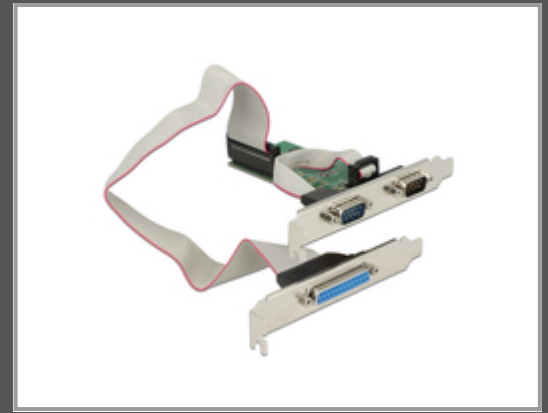

# Delock 89556 - PCIe - Parallel - Seriell - Niedriges Profil - PCIe 2.0 - RS-232 - Grün

2x RS-232 DB9 - 1x DB25 - PCI Express x1 2.0 - ASIX AX99100

Gruppe	Kabel / Adapter
Hersteller	Delock
Hersteller Art. Nr.	89556
EAN/UPC	4043619895564

## Hauptmerkmale

	Allgemein
Hostschnittstelle	PCIe
Ausgangsschnittstelle	Parallel, Serial
Formfaktor der Erweiterungskarte	Niedriges Profil
Produktfarbe	Grün
Ursprungsland	China
Chipsatz	ASIX AX99100
FIFO (First In, First Out)	256 B
Unterstützt Windows-Betriebssysteme	Windows 10 Education, Windows 10 Education x64, Windows 10 Enterprise, Windows 10 Enterprise x64, Windows 10 Home, Windows 10 Home x64, Windows 10 IOT Core, Windows 10 Pro, Windows 10 Pro x64, Windows 7 Enterprise, Windows 7 Enterprise x64, Windows 7 Home Basic, Windows 7 Home Basic x64, Windows 7 Home Premium, Windows 7 Home Premium x64, Windows 7 Professional, Windows 7 Professional x64, Windows 7 Starter, Windows 7 Starter x64, Windows 7 Ultimate, Windows 7 Ultimate x64, Windows 8.1, Windows 8.1 Enterprise, Windows 8.1 Enterprise x64, Windows 8.1 Pro, Windows 8.1 Pro x64, Windows 8.1 x64, Windows RT 8.1
Verpackungsart	Karton mit Aufhänger