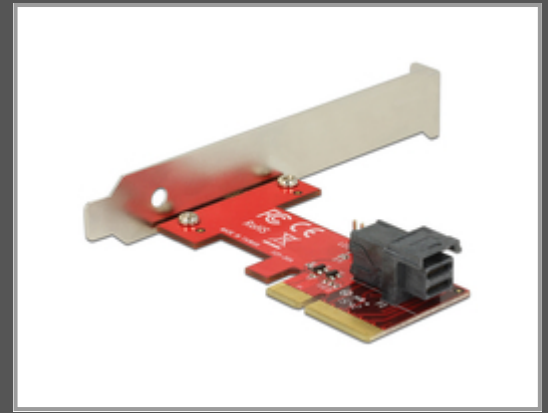

# Delock 89535 - PCIe - SAS - PCIe 3.0 - 12 Gbit/s - Windows 10 Education - Windows 10 Education x64 - Windows 10 Enterprise - Windows 10 Enterprise x64,... - Box

PCI Express x4 Karte > 1 x intern SFF-8643 NVMe – Low Profile Form Faktor

Gruppe	Controller
Hersteller	Delock
Hersteller Art. Nr.	89535
EAN/UPC	4043619895359

## Hauptmerkmale

	Allgemein
Hostschnittstelle	PCIe
Ausgangsschnittstelle	SAS
Erweiterungskarte Standard	PCIe 3.0
Datenübertragungsrate (max)	12 Gbit/s
Unterstützt Windows-Betriebssysteme	Windows 10 Education, Windows 10 Education x64, Windows 10 Enterprise, Windows 10 Enterprise x64, Windows 10 Home, Windows 10 Home x64, Windows 10 Pro, Windows 10 Pro x64, Windows 7 Enterprise, Windows 7 Enterprise x64, Windows 7 Home Basic, Windows 7 Home Basic x64, Windows 7 Home Premium, Windows 7 Home Premium x64, Windows 7 Professional, Windows 7 Professional x64, Windows 7 Starter, Windows 7 Starter x64, Windows 7 Ultimate, Windows 7 Ultimate x64, Windows 8, Windows 8.1
Verpackungsart	Box