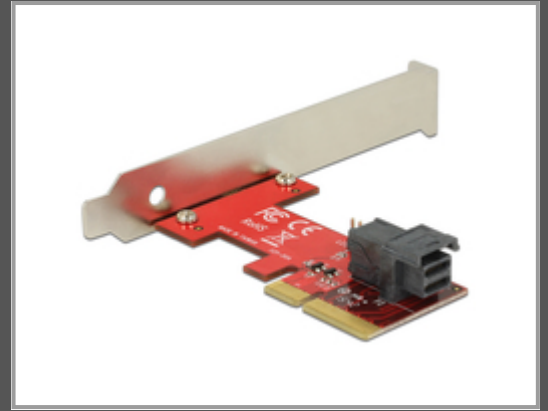

Delock 89535 - PCIe - SAS - PCIe 3.0 - 12 Gbit/s - Windows 10 Education - Windows 10 Education x64 - Windows 10 Enterprise - Windows 10 Enterprise x64,... - Box

PCI Express x4 Karte > 1 x intern SFF-8643 NVMe – Low Profile Form Faktor

Gruppe	Controller
Hersteller	Delock
Hersteller Art. Nr.	89535
EAN/UPC	4043619895359

Hauptmerkmale

	Allgemein
Hostschnittstelle	PCIe
Ausgangsschnittstelle	SAS
Erweiterungskarte Standard	PCIe 3.0
Datenübertragungsrate (max)	12 Gbit/s
Unterstützt Windows-Betriebssysteme	Windows 10 Education, Windows 10 Education x64, Windows 10 Enterprise, Windows 10 Enterprise x64, Windows 10 Home, Windows 10 Home x64, Windows 10 Pro, Windows 10 Pro x64, Windows 7 Enterprise, Windows 7 Enterprise x64, Windows 7 Home Basic, Windows 7 Home Basic x64, Windows 7 Home Premium, Windows 7 Home Premium x64, Windows 7 Professional, Windows 7 Professional x64, Windows 7 Starter, Windows 7 Starter x64, Windows 7 Ultimate, Windows 7 Ultimate x64, Windows 8, Windows 8.1
Verpackungsart	Box