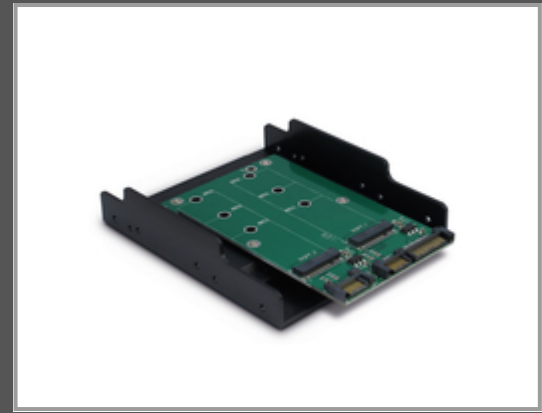

Inter-Tech KT005B - SATA - M.2 - Schwarz - Grün - 6 Gbit/s - Windows 10 Education - Windows 10 Education x64 - Windows 10 Enterprise - Windows 10 Enterprise x64,... - Mac OS X 10.11 El Capitan - Mac OS X 10.12 Sierra - Mac OS X 10.4 Tiger - Mac OS X 10.5 Leopard - M

Trägerrahmen (Direkt) für zwei M.2 S-ATA Festplatten

Gruppe	Zubehör Mainboards
Hersteller	Inter-Tech
Hersteller Art. Nr.	88885372
EAN/UPC	4260455640589

Hauptmerkmale

	Allgemein
Hostschnittstelle	SATA
Ausgangsschnittstelle	M.2
Produktfarbe	Black, Green
Datenübertragungsrate (max)	6 Gbit/s
Unterstützt Windows-Betriebssysteme	Windows 10 Education, Windows 10 Education x64, Windows 10 Enterprise, Windows 10 Enterprise x64, Windows 10 Home, Windows 10 Home x64, Windows 10 Pro, Windows 10 Pro x64, Windows 7 Enterprise, Windows 7 Enterprise x64, Windows 7 Home Basic, Windows 7 Home Basic x64, Windows 7 Home Premium, Windows 7 Home Premium x64, Windows 7 Professional, Windows 7 Professional x64, Windows 7 Starter, Windows 7 Starter x64, Windows 7 Ultimate, Windows 7 Ultimate x64, Windows 8, Windows 8.1, Windows Vista Business, Windows Vista Business x64, Windows Vista Enterprise, Windows Vista Enterprise x64, Windows Vista Home Basic, Windows Vista Home Basic x64, Windows Vista Home Premium, Windows Vista Home Premium x64, Windows Vista Ultimate, Windows Vista Ultimate x64, Windows XP Home, Windows XP Home x64, Windows XP Professional, Windows XP Professional x64
Unterstützt Mac-Betriebssysteme	Mac OS X 10.11 El Capitan, Mac OS X 10.12 Sierra, Mac OS X 10.4 Tiger, Mac OS X 10.5 Leopard, Mac OS X 10.6 Snow Leopard, Mac OS X 10.7 Lion, Mac OS X 10.8 Mountain Lion, Mac OS X 10.9 Mavericks
Breite	101 mm
Tiefe	140 mm
Höhe	25 mm