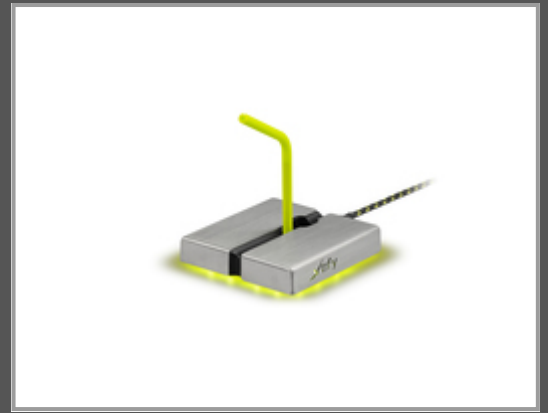

Cherry XG-B1-LED - USB 2.0 - USB 2.0 - 1,5 m - 108 mm - 108 mm - 23,5 mm

4 x USB 2.0 - 108 x 108 x 23.5 mm - 452 g

Gruppe	Eingabegeräte
Hersteller	Cherry
Hersteller Art. Nr.	XG-B1-LED
EAN/UPC	7340086907989

Hauptmerkmale

	Allgemein
Hostschnittstelle	USB 2.0
Hub-Schnittstellen	USB 2.0
Kabellänge	1,5 m
Breite	108 mm
Tiefe	108 mm
Höhe	23,5 mm