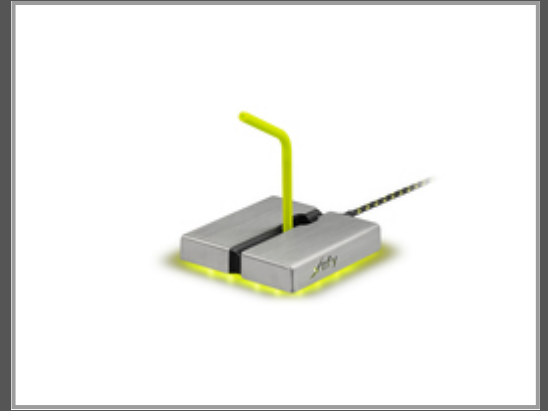

Cherry XG-B1-LED - USB 2.0 - USB 2.0 - 1,5 m - 108 mm - 108 mm - 23,5 mm

4 x USB 2.0 - 108 x 108 x 23.5 mm - 452 g

Gruppe	Eingabegeräte
Hersteller	Cherry
Hersteller Art. Nr.	XG-B1-LED
EAN/UPC	7340086907989

Hauptmerkmale

	Allgemein
Hostschnittstelle	USB 2.0
Hub-Schnittstellen	USB 2.0
Kabellänge	1,5 m
Breite	108 mm
Tiefe	108 mm
Höhe	23,5 mm