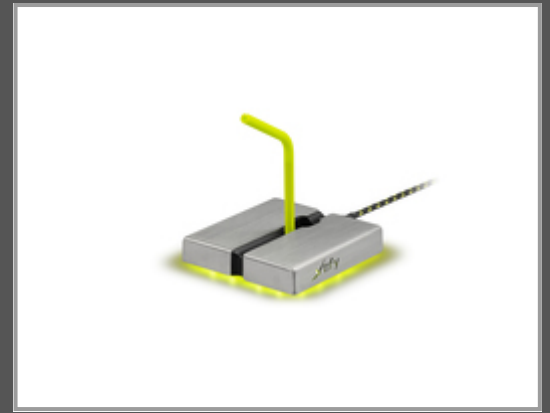

Cherry XG-B1-LED - USB 2.0 - USB 2.0 - 1,5 m - 108 mm - 108 mm - 23,5 mm

4 x USB 2.0 - 108 x 108 x 23.5 mm - 452 g

Gruppe	Eingabegeräte
Hersteller	Cherry
Hersteller Art. Nr.	XG-B1-LED
EAN/UPC	7340086907989

Hauptmerkmale

	Allgemein
Hostschnittstelle	USB 2.0
Hub-Schnittstellen	USB 2.0
Kabellänge	1,5 m
Breite	108 mm
Tiefe	108 mm
Höhe	23,5 mm