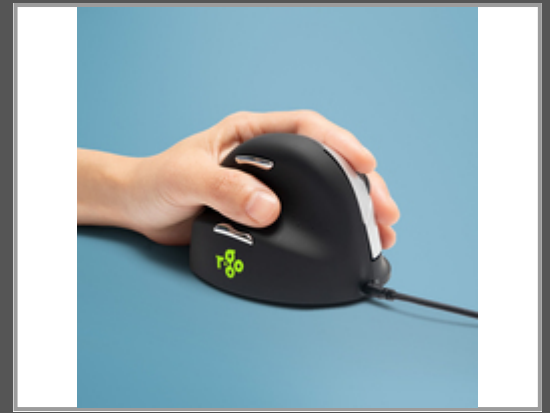

R-Go Ergonomische Maus R-Go HE Break mit Pausensoftware - medium (Handlänge 165-185mm) - Linkshänder - verkabelt - schwarz - Linkshändig - USB Typ-A - 3500 DPI - Schwarz

RGOHELE

Gruppe	Eingabegeräte
Hersteller	R-Go
Hersteller Art. Nr.	RGOHELE
EAN/UPC	8719274490456

Hauptmerkmale

	Allgemein
Formfaktor	Linkshändig
Geräteschnittstelle	USB Typ-A
Bewegung Auflösung	3500 DPI
Tastentyp	Gedrückte Tasten
Knopfanzahl	5
Scroll Typ	Rad
Energiequelle	Kabel
Produktfarbe	Schwarz