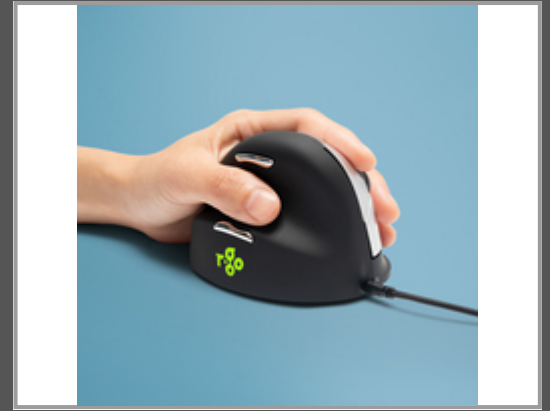

R-Go HE Mouse R-Go - Ergonomische Maus - Mittel (Handlänge 165-185mm) - linkshändig - kabelgebunden - Linkshändig - USB Typ-A - 3500 DPI - Schwarz

Laser - Optisch - 4 Tasten - USB - Mausrad - Silber - Schwarz

Gruppe	Eingabegeräte
Hersteller	R-Go
Hersteller Art. Nr.	RGOHELE
EAN/UPC	8719274490456

Hauptmerkmale

	Allgemein
Formfaktor	Linkshändig
Geräteschnittstelle	USB Typ-A
Bewegung Auflösung	3500 DPI
Tastentyp	Gedrückte Tasten
Knopfanzahl	5
Scroll Typ	Rad
Energiequelle	Kabel
Produktfarbe	Schwarz