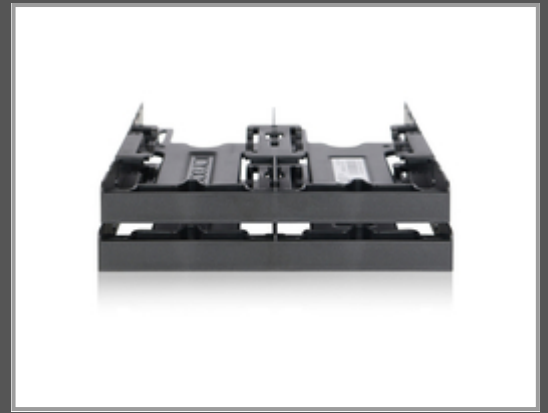

# Icy Dock Flex-Fit Quattro MB344SP - Gehäuse für Speicherlaufwerke - 2.5"

Schwarz

Gruppe	Zubehör Festplatten
Hersteller	Icy Dock
Hersteller Art. Nr.	MB344SP
EAN/UPC	4711132869804

## Hauptmerkmale

	Allgemein
Größe (Imperial)	13,3 cm
Typ	Trägerplatte
HDD Größe	2,5 "
Breite	146 mm
Tiefe	155,5 mm
Höhe	40,2 mm