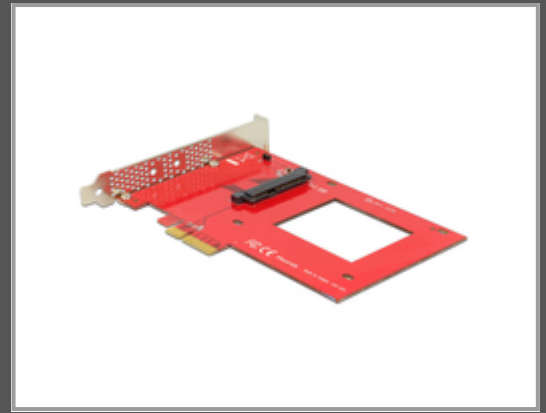

Delock PCI Express Card > 1 x internal U.2 NVMe - Speicher-Controller - 2.5"

Ultra M.2 Card - PCIe 3.0 x4

Gruppe	Zubehör Festplatten
Hersteller	Delock
Hersteller Art. Nr.	89469
EAN/UPC	4043619894697

Hauptmerkmale

	Allgemein
Hostschnittstelle	PCIe
Ausgangsschnittstelle	U.2
Erweiterungskarte Standard	PCIe 3.0
Produktfarbe	Black, Red, Silver
Unterstützt Windows-Betriebssysteme	Windows 10 Education, Windows 10 Education x64, Windows 10 Enterprise, Windows 10 Enterprise x64, Windows 10 Home, Windows 10 Home x64, Windows 10 Pro, Windows 10 Pro x64, Windows 7 Enterprise, Windows 7 Enterprise x64, Windows 7 Home Basic, Windows 7 Home Basic x64, Windows 7 Home Premium, Windows 7 Home Premium x64, Windows 7 Professional, Windows 7 Professional x64, Windows 7 Starter, Windows 7 Starter x64, Windows 7 Ultimate, Windows 7 Ultimate x64, Windows 8, Windows 8.1
Verpackungsart	Box