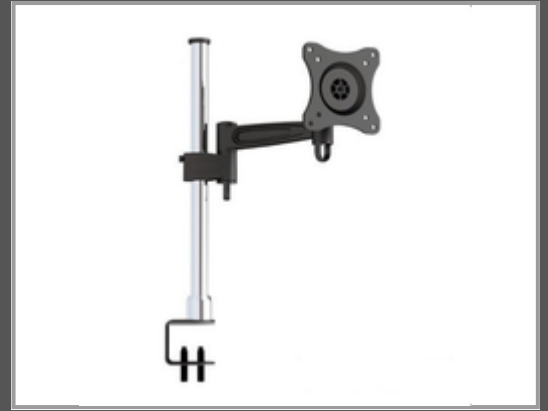

Sunne LCD-B12 - Klemme - 15 kg - 33 cm (13 Zoll) - 68,6 cm (27 Zoll) - 100 x 100 mm - Schwarz - Silber

VESA 100x100 - max 15 kg - black/silver

Gruppe	Zubehör TFT/LCD-TV
Hersteller	Sunne
Hersteller Art. Nr.	LCD-B12
EAN/UPC	5099091009417

Hauptmerkmale

	Allgemein
Montage	Klemme
Höchstgewichtskapazität	15 kg
Minimum Bildschirmgröße	33 cm
Maximale Bildschirmgröße	68,6 cm
Minimale VESA-Halterung	100 x 100 mm
Maximale VESA-Halterung	100 x 100 mm
Höhe	400 mm
Höhenverstellung	Ja
Schwenkwinkelbereich	-90 - 90 °
Neigungswinkelbereich	-15 - 15 °
Produktfarbe	Black, Silver