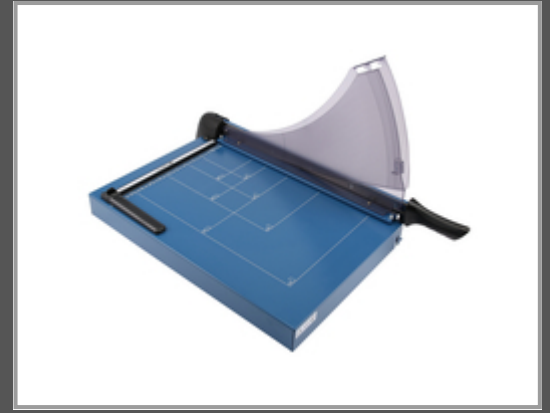

Olympia G 4640 - 46 cm - 40 Blätter - 36 cm - 460 mm - A3 - Metall - Gummi

Blatt - 360 x 460 mm - 8.2 kg - 730 x 394 x 370 mm

Gruppe	Bürogeräte
Hersteller	Olympia
Hersteller Art. Nr.	3132
EAN/UPC	4030152031320

Hauptmerkmale

	Allgemein
Ausschnittkapazität	40 Blätter
Schnittlänge	36 cm
Breite	730 mm
Tiefe	394 mm
Höhe	370 mm
Verpackungsbreite	793 mm
Verpackungstiefe	442 mm
Verpackungshöhe	145 mm
Breite des Versandkartons	463 mm
Länge des Versandkartons	323 mm
Höhe des Versandkartons	810 mm