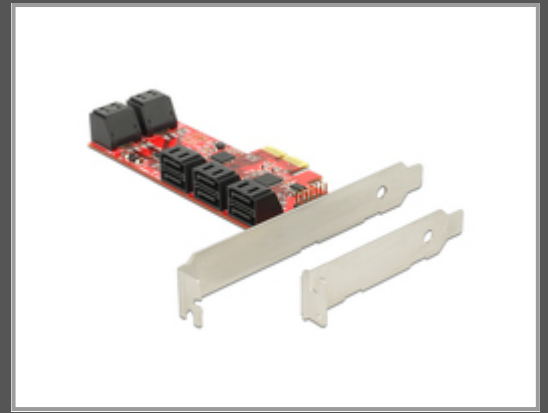

Delock 89384 - PCIe - SATA - 6 Gbit/s

PCI Express Karte > 10 x intern SATA 6 Gb/s – Low Profile Form Faktor

Gruppe	Controller
Hersteller	Delock
Hersteller Art. Nr.	89384
EAN/UPC	4043619893843

Hauptmerkmale

Allgemein

Hostschnittstelle	PCIe
Ausgangsschnittstelle	SATA
Datenübertragungsrate (max)	6 Gbit/s