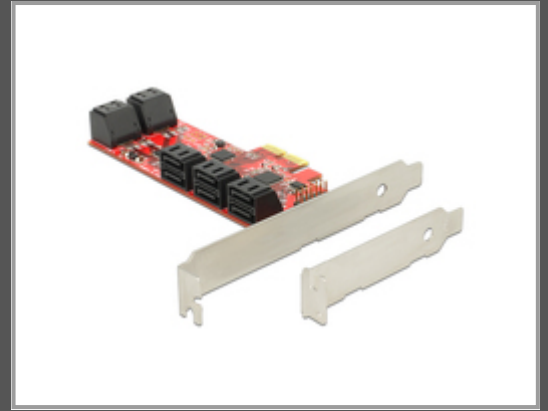

Delock 89384 - PCIe - SATA - 6 Gbit/s

PCI Express Karte > 10 x intern SATA 6 Gb/s – Low Profile Form Faktor

Gruppe	Controller
Hersteller	Delock
Hersteller Art. Nr.	89384
EAN/UPC	4043619893843

Hauptmerkmale

Allgemein

Hostschnittstelle	PCIe
Ausgangsschnittstelle	SATA
Datenübertragungsrate (max)	6 Gbit/s