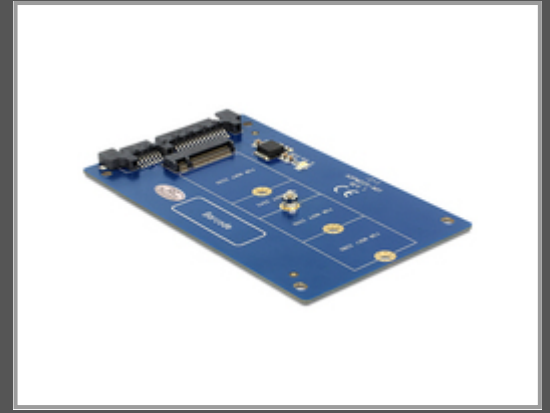

Delock 62559 - M.2 - SATA - Blau - 6 Gbit/s - 60 mm - 100 mm

22 Pin > M.2 NGFF

Gruppe	Kabel / Adapter
Hersteller	Delock
Hersteller Art. Nr.	62559
EAN/UPC	4043619625598

Hauptmerkmale

	Allgemein
Hostschnittstelle	M.2
Ausgangsschnittstelle	SATA
Produktfarbe	Blau
Datenübertragungsrate (max)	6 Gbit/s
Breite	60 mm
Tiefe	100 mm
Höhe	5 mm