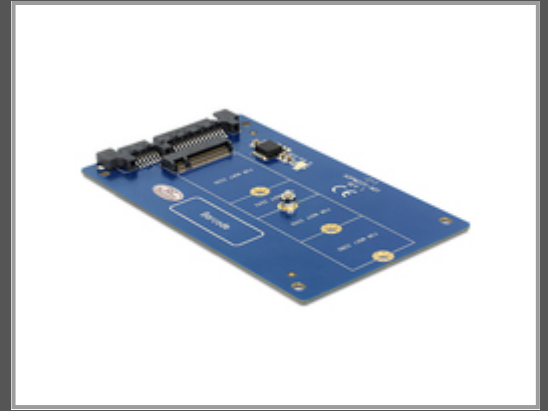

# Delock 62559 - M.2 - SATA - Blau - 6 Gbit/s - 60 mm - 100 mm

22 Pin > M.2 NGFF

Gruppe	Kabel / Adapter
Hersteller	Delock
Hersteller Art. Nr.	62559
EAN/UPC	4043619625598

## Hauptmerkmale

	Allgemein
Hostschnittstelle	M.2
Ausgangsschnittstelle	SATA
Produktfarbe	Blau
Datenübertragungsrate (max)	6 Gbit/s
Breite	60 mm
Tiefe	100 mm
Höhe	5 mm