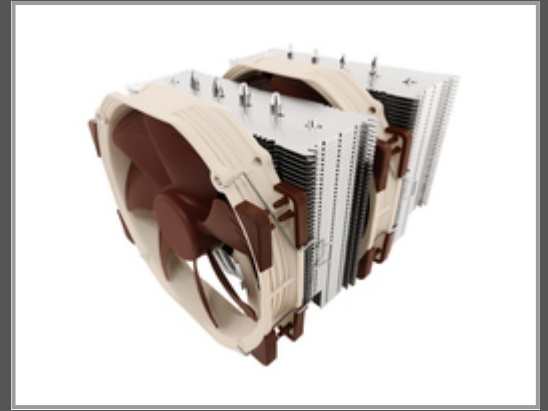

# Noctua NH-D15 - Kühler - 14 cm - 300 RPM - 1500 RPM - 24,6 dB - 140,2 m<sup>3</sup>/h

Intel LGA2011/1156/1155/1150 & AMD  
AM2/AM2+/AM3/AM3+/FM1/FM2/FM2+ Socket - 1500 RPM max. -  
140.2 m<sup>3</sup>/h max. - 24.6 dB max. - 1.56 W

Gruppe	Kühler
Hersteller	Noctua
Hersteller Art. Nr.	NH-D15
EAN/UPC	0842431012456

### Allgemein

Typ	Kühler
Lüfterdurchmesser	14 cm
Rotationsgeschwindigkeit (min.)	300 RPM
Rotationsgeschwindigkeit (max.)	1500 RPM
Luftstrom	140,2 m <sup>3</sup> /h
Spannung	12 V
Breite	150 mm
Tiefe	161 mm
Höhe	165 mm
Produktfarbe	Beige, Brown, Steel