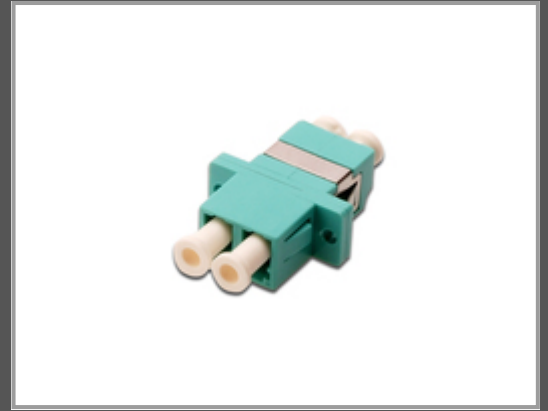

# DIGITUS LC / LC Kupplung, Multimode

Duplex - LWL

Gruppe	Optoelektronik
Hersteller	DIGITUS
Hersteller Art. Nr.	DN-96009-1
EAN/UPC	4016032335917

## Hauptmerkmale

	Allgemein
Verbindungstyp	LC
Produktfarbe	Blau
Kabel mode struktur	Multi-Modus
Menge pro Packung	1 Stück(e)
Ursprungsland	China