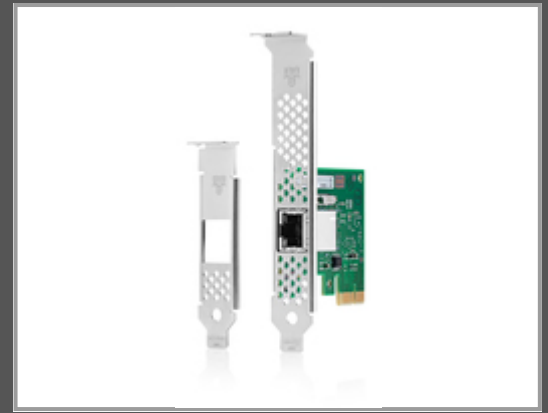

HP Intel Ethernet I210-T1 GbE NIC - Eingebaut - Kabelgebunden - PCI Express - Ethernet - 1000 Mbit/s

Netzwerkkarte - PCI-Express - 1.000 Mbps - Ethernet - USB 3.0 - Wake-On-Lan

Gruppe	Netzwerkadapter / Schnittstellen
Hersteller	HP
Hersteller Art. Nr.	E0X95AA
EAN/UPC	0887758430248

Hauptmerkmale

	Allgemein
Eingebaut	Ja
Übertragungstechnik	Verkabelt
Hostschnittstelle	PCI Express
Schnittstelle	Ethernet
Maximale Datenübertragungsrate	1000 Mbit/s