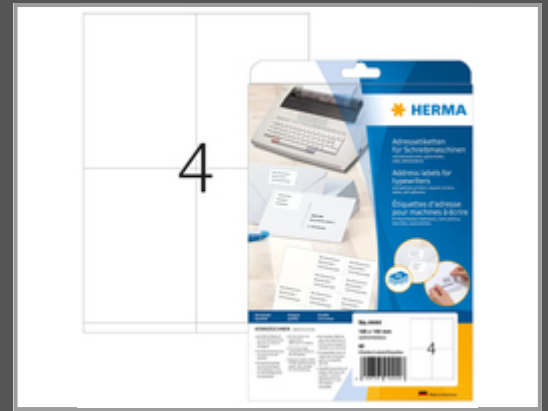

HERMA Adressetiketten für Schreibmaschinen A4 105x144 mm Papier matt Ecken spitz 80 St. - Weiß - Papier - Matte - Deutschland - 10,5 cm - 14,4 cm

permanent haftend

Gruppe Papier, Folien, Etiketten
 Hersteller HERMA
 Hersteller Art. Nr. 4444
 EAN/UPC 4008705044448

Hauptmerkmale

Allgemein

Produktfarbe	Weiß
Material	Papier
Oberflächentyp	Matte
Etikettenbreite	10,5 cm
Etikettenhöhe	14,4 cm
Aufkleber pro Satz	80 Stück(e)
Medienanzahl pro Paket	20 Blätter