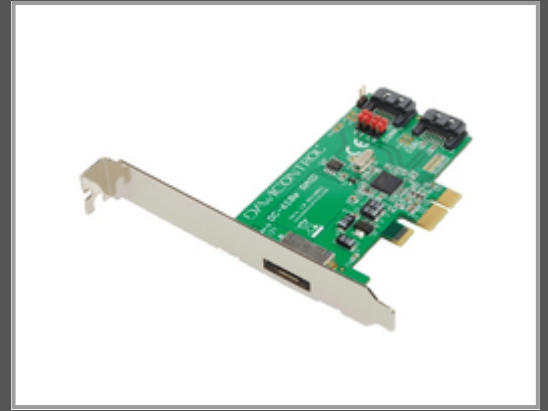

Dawicontrol Dc 610e Raid - Speichercontroller - Raid-Controller - Serial ATA

600 MB/s - SATA - PCI - PCI-Express - 7 Pin - RAID) - 2

Gruppe	Controller
Hersteller	Dawicontrol
Hersteller Art. Nr.	DC-610E RAID
EAN/UPC	4027377386106

Hauptmerkmale

	Allgemein
Unterstützte Speicherlaufwerk-Schnittstellen	SATA
RAID Level	0, 1, JBOD
Datenübertragungsrate	5 Gbit/s
Chipsatz	Marvell 88SE9128
Unterstützt Windows-Betriebssysteme	Windows 2000, Windows 7 Home Premium, Windows 7 Home Premium x64, Windows Vista Home Premium, Windows Vista Home Premium x64, Windows XP Home, Windows XP Home x64
Maximal unterstützte Speicherkapazität	2 TB
Anzahl enthaltener Produkte	1 Stück(e)
Anzahl	1