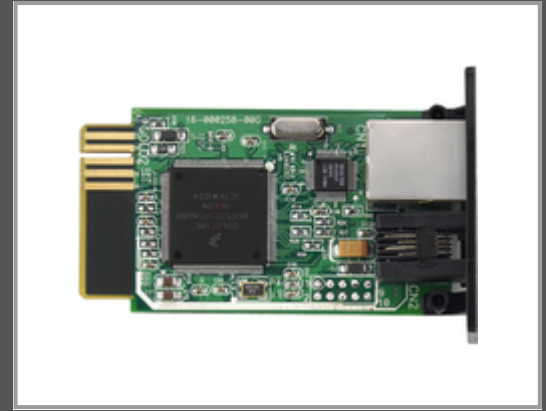

BlueWalker SNMP Manager - Netzwerk- Management-Karte - VFI 1000/1500/2000/3000 LCD VFI 1000C/2000C/3000C/6000C/10000C LCD VFI... - SmartSlot - Schnelles Ethernet - 10,100 Mbit/s - 23 mm

Module

Gruppe	Netzwerkgeräte
Hersteller	BlueWalker
Hersteller Art. Nr.	10120505
EAN/UPC	4260074974034

Hauptmerkmale

	Allgemein
Produkttyp	Netzwerk-Management-Karte
Kompatibilität	VFI 1000/1500/2000/3000 LCD VFI 1000C/2000C/3000C/6000C/10000C LCD VFI 1000RM/1500RM/2000RM/3000RM/6000R/10000R LCD VFI 10000CP/15000CP/20000CP/30000CP 3/3
Hostschnittstelle	SmartSlot
Ethernet Schnittstellen Typ	Schnelles Ethernet
Ethernet LAN Datentransferraten	10,100 Mbit/s
Breite	23 mm
Tiefe	47 mm
Höhe	15 mm