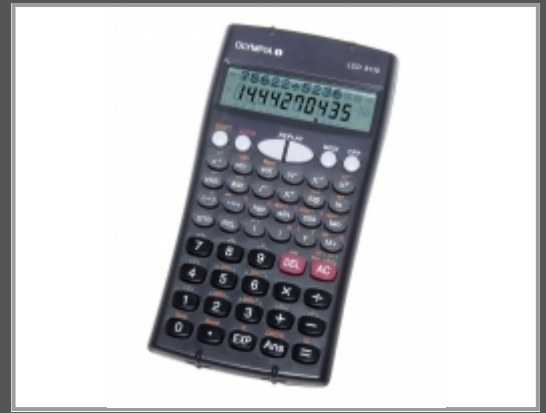

Olympia LCD 8110 - Tasche - Wissenschaftlicher Taschenrechner - 12 Ziffern - 2 Zeilen - Akku - Anthrazit

Technisch wissenschaftlicher Rechner Modell LCD 8110

Gruppe	Bürogeräte
Hersteller	Olympia
Hersteller Art. Nr.	40618
EAN/UPC	4030152040612

Hauptmerkmale

	Allgemein
Formfaktor	Tasche
Typ	Wissenschaftlich
Stellen	12 Ziffern
Textzeilen	2 Zeilen
Speicherregister	9
Energiequelle	Akku
Produktfarbe	Anthrazit