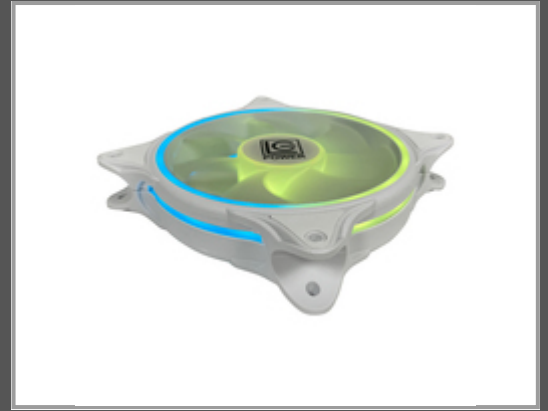

LC-Power LC-CF-120-ARGB-W White Gehäuselüfter 120mm 12x12C retail

Gruppe	Kühler
Hersteller	LC-Power
Hersteller Art. Nr.	LC-CF-120-ARGB-W
EAN/UPC	4260070120152

Hauptmerkmale

	Allgemein
Typ	Ventilator
Lüfterdurchmesser	12 cm
Rotationsgeschwindigkeit (min.)	800 RPM
Rotationsgeschwindigkeit (max.)	1300 RPM
Geräuschpegel (langsame Geschwindigkeit)	14,6 dB
Geräuschpegel (hohe Geschwindigkeit)	26,8 dB
Maximaler Luftstrom	48,9 cfm
Lagertyp	Fluiddynamisches Lager (FDB)
Spannung	12 V
Produktfarbe	Weiß