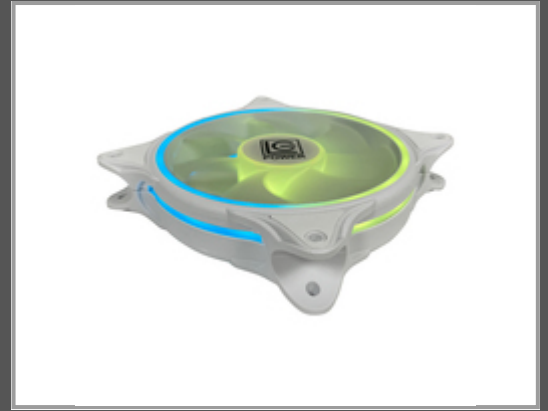

LC-Power LC-CF-120-ARGB-W White Gehäuseluefter 120mm 12x12C retail

Gruppe	Kühler
Hersteller	LC-Power
Hersteller Art. Nr.	LC-CF-120-ARGB-W
EAN/UPC	4260070120152

Hauptmerkmale

	Allgemein
Typ	Ventilator
Lüfterdurchmesser	12 cm
Rotationsgeschwindigkeit (min.)	800 RPM
Rotationsgeschwindigkeit (max.)	1300 RPM
Geräuschpegel (langsame Geschwindigkeit)	14,6 dB
Geräuschpegel (hohe Geschwindigkeit)	26,8 dB
Maximaler Luftstrom	48,9 cfm
Lagertyp	Fluiddynamisches Lager (FDB)
Spannung	12 V
Produktfarbe	Weiß