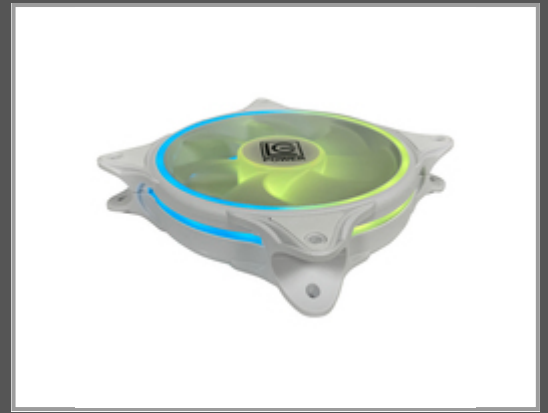

# LC-Power LC-CF-120-ARGB-W White Gehäuseluefter 120mm 12x12C retail

Gruppe	Kühler
Hersteller	LC-Power
Hersteller Art. Nr.	LC-CF-120-ARGB-W
EAN/UPC	4260070120152

## Hauptmerkmale

	Allgemein
Typ	Ventilator
Lüfterdurchmesser	12 cm
Rotationsgeschwindigkeit (min.)	800 RPM
Rotationsgeschwindigkeit (max.)	1300 RPM
Geräuschpegel (langsame Geschwindigkeit)	14,6 dB
Geräuschpegel (hohe Geschwindigkeit)	26,8 dB
Maximaler Luftstrom	48,9 cfm
Lagertyp	Fluiddynamisches Lager (FDB)
Spannung	12 V
Produktfarbe	Weiß