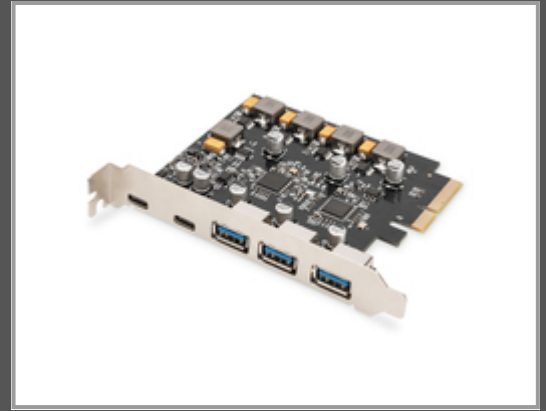

DIGITUS PCIe Karte 2x USB-C + 3x USB A

PCI

Gruppe	Controller
Hersteller	DIGITUS
Hersteller Art. Nr.	DS-30222
EAN/UPC	4016032485810

Hauptmerkmale

	Allgemein
Hostschnittstelle	PCIe
Ausgangsschnittstelle	USB 3.2 Gen 2 (3.1 Gen 2), USB Type-C
Erweiterungskarte Standard	PCI 2.0
Produktfarbe	Black, Nickel
Zweck	PC
Ursprungsland	China
Datenübertragungsrate (max)	10 Gbit/s
Ausgangsspannung	5 V
Ausgangsstrom	3 A
Unterstützt Windows-Betriebssysteme	Windows 10, Windows 11, Windows 7, Windows 8, Windows 8.1