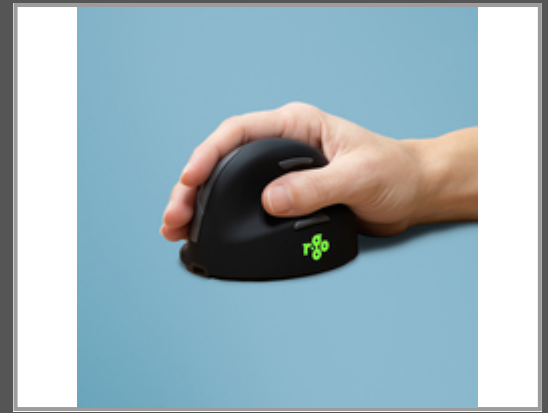

R-Go Ergonomische Maus R-Go HE Break mit Pausensoftware - medium (Handlänge <165mm) - Rechtshänder - verkabelt - schwarz - rechts - Vertikale Ausführung - Bluetooth - 2400 DPI - Schwarz

ergonomic mouse - vertical mouse with pause software - AGR certified - small (hand size ?165 mm) - right-handed - wireless with Bluetooth 5.0 connectivity - black

Gruppe	Eingabegeräte
Hersteller	R-Go
Hersteller Art. Nr.	RGOHBRSWLBL
EAN/UPC	8719274491668

Hauptmerkmale

	Allgemein
Formfaktor	rechts
Vertikale Ausführung	Ja
Geräteschnittstelle	Bluetooth
Bewegung Auflösung	2400 DPI
Tastentyp	Gedrückte Tasten
Knopfanzahl	5
Scroll Typ	Rad
Farben der Beleuchtung	Multi
Beleuchtung	Ja
Energiequelle	Batterien
Produktfarbe	Schwarz