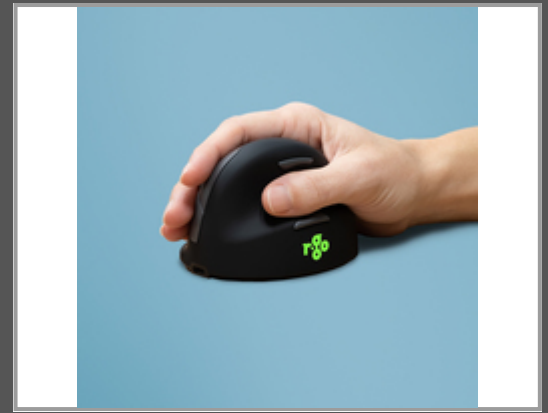

# R-Go HE Break RGOHBRSWLBL - rechts - Vertikale Ausführung - Bluetooth - 2400 DPI - Schwarz

ergonomic mouse - vertical mouse with pause software - AGR certified - small (hand size ?165 mm) - right-handed - wireless with Bluetooth 5.0 connectivity - black

Gruppe	Eingabegeräte
Hersteller	R-Go
Hersteller Art. Nr.	RGOHBRSWLBL
EAN/UPC	8719274491668

## Hauptmerkmale

	Allgemein
Formfaktor	rechts
Vertikale Ausführung	Ja
Geräteschnittstelle	Bluetooth
Bewegung Auflösung	2400 DPI
Tastentyp	Gedrückte Tasten
Knopfanzahl	5
Scroll Typ	Rad
Farben der Beleuchtung	Multi
Beleuchtung	Ja
Energiequelle	Batterien
Produktfarbe	Schwarz