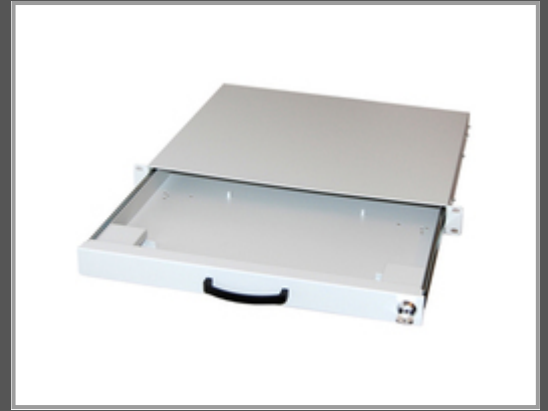

Equip Leere 19"-Tastatur-/Mausschublade teleskopierbar und abschließbar - 1 HE - lichtgrau RAL7035 - Grau - 1U - 48,3 cm (19") - 482 mm - 410 mm - 44 mm

keyboard drawer - Light Grey - 1U

Gruppe	Zubehör Rack
Hersteller	Equip
Hersteller Art. Nr.	260410
EAN/UPC	4015867125045

Hauptmerkmale

	Allgemein
Produktfarbe	Grau
Rack-Kapazität	1U
Größe (Imperial)	48,3 cm
Breite	482 mm
Tiefe	410 mm
Menge pro Packung	1 Stück(e)
Verpackungsbreite	550 mm
Verpackungstiefe	460 mm