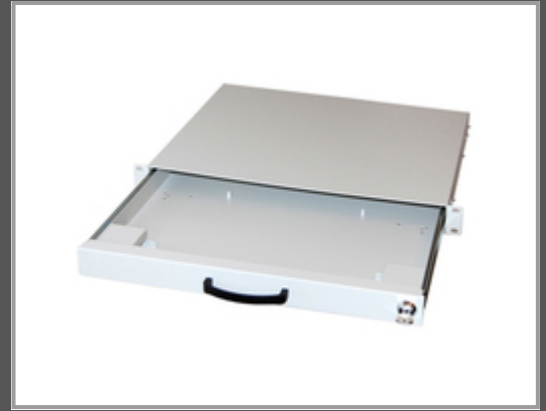

**Equip Leere 19"-
 Tastatur-/Mausschublade teleskopierbar
 und abschließbar - 1 HE - lichtgrau
 RAL7035 - Grau - 1U - 48,3 cm (19") -
 482 mm - 410 mm - 44 mm**

keyboard drawer - Light Grey - 1U

Gruppe	Zubehör Rack
Hersteller	Equip
Hersteller Art. Nr.	260410
EAN/UPC	4015867125045

Hauptmerkmale

	Allgemein
Produktfarbe	Grau
Rack-Kapazität	1U
Größe (Imperial)	48,3 cm
Breite	482 mm
Tiefe	410 mm
Menge pro Packung	1 Stück(e)
Verpackungsbreite	550 mm
Verpackungstiefe	460 mm