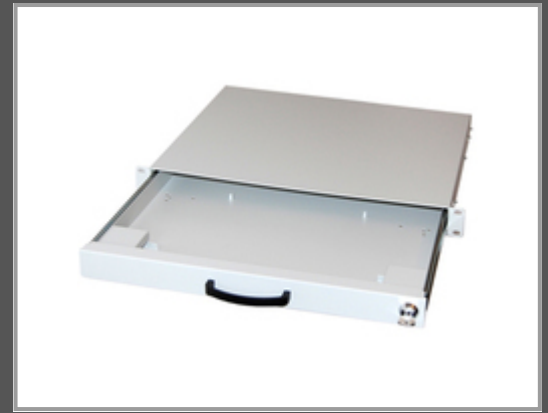

# Equip 260410 - Grau - 1U - 48,3 cm (19 Zoll) - 482 mm - 410 mm - 44 mm

keyboard drawer - Light Grey - 1U

Gruppe	Zubehör Rack
Hersteller	Equip
Hersteller Art. Nr.	260410
EAN/UPC	4015867125045

## Hauptmerkmale

	Allgemein
Produktfarbe	Grau
Rack-Kapazität	1U
Größe (Imperial)	48,3 cm
Breite	482 mm
Tiefe	410 mm
Menge pro Packung	1 Stück(e)
Verpackungsbreite	550 mm
Verpackungstiefe	460 mm