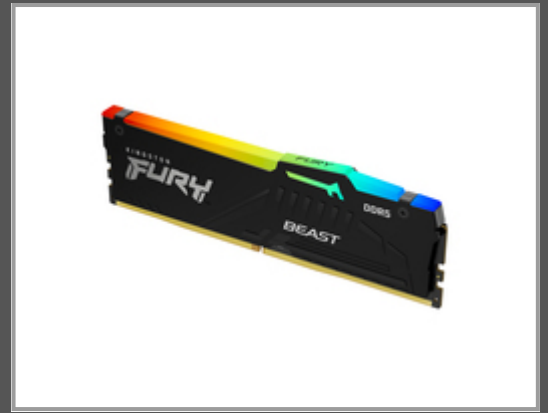

Kingston FURY Beast RGB - 16 GB - 1 x 16 GB - DDR5 - 5600 MHz - 288-pin DIMM

5600MT/s - CL36 - 1.25V - 288-pin - 16Gbit

Gruppe	Speicherbausteine
Hersteller	Kingston
Hersteller Art. Nr.	KF556C36BBEA-16
EAN/UPC	0740617330786

Hauptmerkmale

	Allgemein
Komponente für	PC
Speicherkapazität	16 GB
Speicherlayout (Module x Größe)	1 x 16 GB
Interner Speichertyp	DDR5
Speichertaktfrequenz	2800 MHz
Memory Formfaktor	288-pin DIMM
CAS Latenz	36