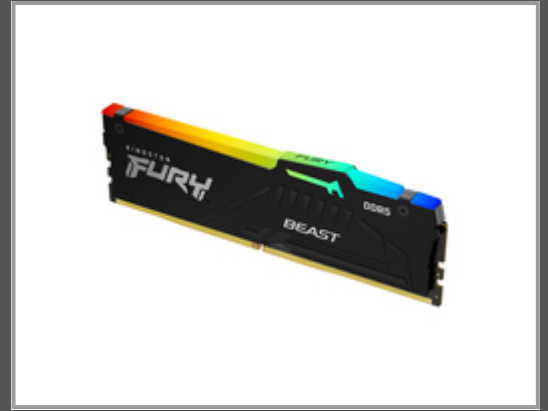

Kingston FURY Beast RGB - 16 GB - 1 x 16 GB - DDR5 - 5600 MHz - 288-pin DIMM

5600MT/s - CL36 - 1.25V - 288-pin - 16Gbit

Gruppe	Speicherbausteine
Hersteller	Kingston
Hersteller Art. Nr.	KF556C36BBEA-16
EAN/UPC	0740617330786

Hauptmerkmale

	Allgemein
Komponente für	PC / Server
Speicherkapazität	16 GB
Speicherlayout (Module x Größe)	1 x 16 GB
Interner Speichertyp	DDR5
Speichertaktfrequenz	2800 MHz
Memory Formfaktor	288-pin DIMM
CAS Latenz	36