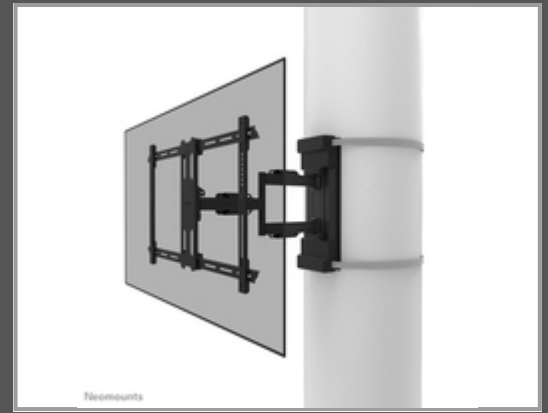

Neomounts TV-Säulenhalterung - 200 x 100 mm - 600 x 400 mm - -2 - 12° - -45 - 45° - 6° - Schwarz

WL40S-910BL16 voll bewegliche Säulenhalterung für 40-70" Bildschirme - Schwarz

Gruppe	Zubehör TFT/LCD-TV
Hersteller	Neomounts
Hersteller Art. Nr.	WL40S-910BL16
EAN/UPC	8717371449544

Hauptmerkmale

	Allgemein
Höchstgewichtskapazität	45 kg
Minimum Bildschirmgröße	101,6 cm
Maximale Bildschirmgröße	177,8 cm
Minimale VESA-Halterung	200 x 100 mm
Maximale VESA-Halterung	600 x 400 mm
Neigungswinkelbereich	-2 - 12 °
Schwenkwinkelbereich	-45 - 45 °
Drehungswinkel	6 °
Abstand zur Wand (min)	8,2 cm
Abstand zur Wand (max)	59 cm
Produktfarbe	Schwarz