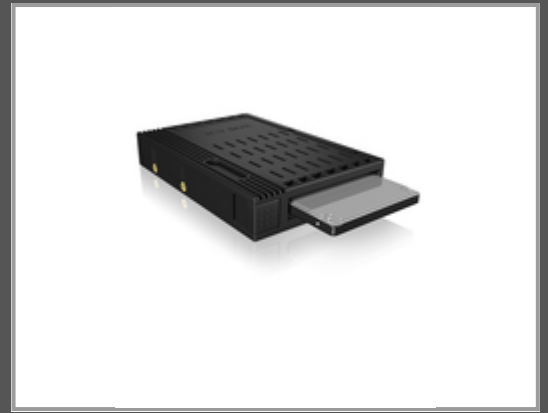

# ICY BOX IB-2536STS - Gehäuse 2,5 " - Serial ATA

8.9 cm to 6.4 cm ( 3,5" auf 2,5" ) - Schwarz

Gruppe	Gehäuse
Hersteller	ICY BOX
Hersteller Art. Nr.	IB-2536STS
EAN/UPC	4250078184539

## Hauptmerkmale

	Allgemein
Kompatibler Gehäusotyp	Universal
Typ	HDD-Käfig
Material	Kunststoff
Breite	147 mm
Tiefe	102 mm
Höhe	26 mm
Menge pro Packung	1 Stück(e)
Verpackungsbreite	160 mm
Verpackungstiefe	120 mm