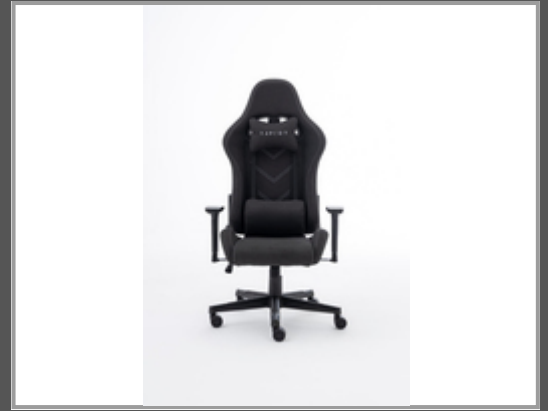

Raptor Gaming GS-100 - Gepolsterter Sitz - Gepolsterte Rückenlehne - Schwarz - Schwarz - Stoff - Schwarz

chair

Gruppe	Möbel
Hersteller	Raptor
Hersteller Art. Nr.	RG-GS-100
EAN/UPC	4251236201136

Hauptmerkmale

Allgemein

Sitztyp	Gepolsterter Sitz
Rücklehnentyp	Gepolsterte Rückenlehne
Sitzfarbe	Schwarz
Höhe (min)	123,5 cm
Höhe (max)	133,5 cm
Lehnenbreite	55 cm
Paketgewicht	26 kg