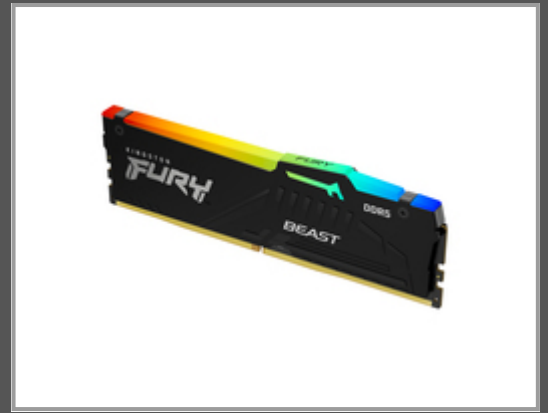

Kingston FURY Beast RGB - 16 GB - 1 x 16 GB - DDR5 - 5600 MHz - 288-pin DIMM

5600MT/s - CL40 - 1.25V - 288-Pin - DIMM

Gruppe	Speicherbausteine
Hersteller	Kingston
Hersteller Art. Nr.	KF556C40BBA-16
EAN/UPC	0740617328585

Hauptmerkmale

	Allgemein
Komponente für	PC
Speicherkapazität	16 GB
Speicherlayout (Module x Größe)	1 x 16 GB
Interner Speichertyp	DDR5
Speichertaktfrequenz	2800 MHz
Memory Formfaktor	288-pin DIMM
CAS Latenz	40